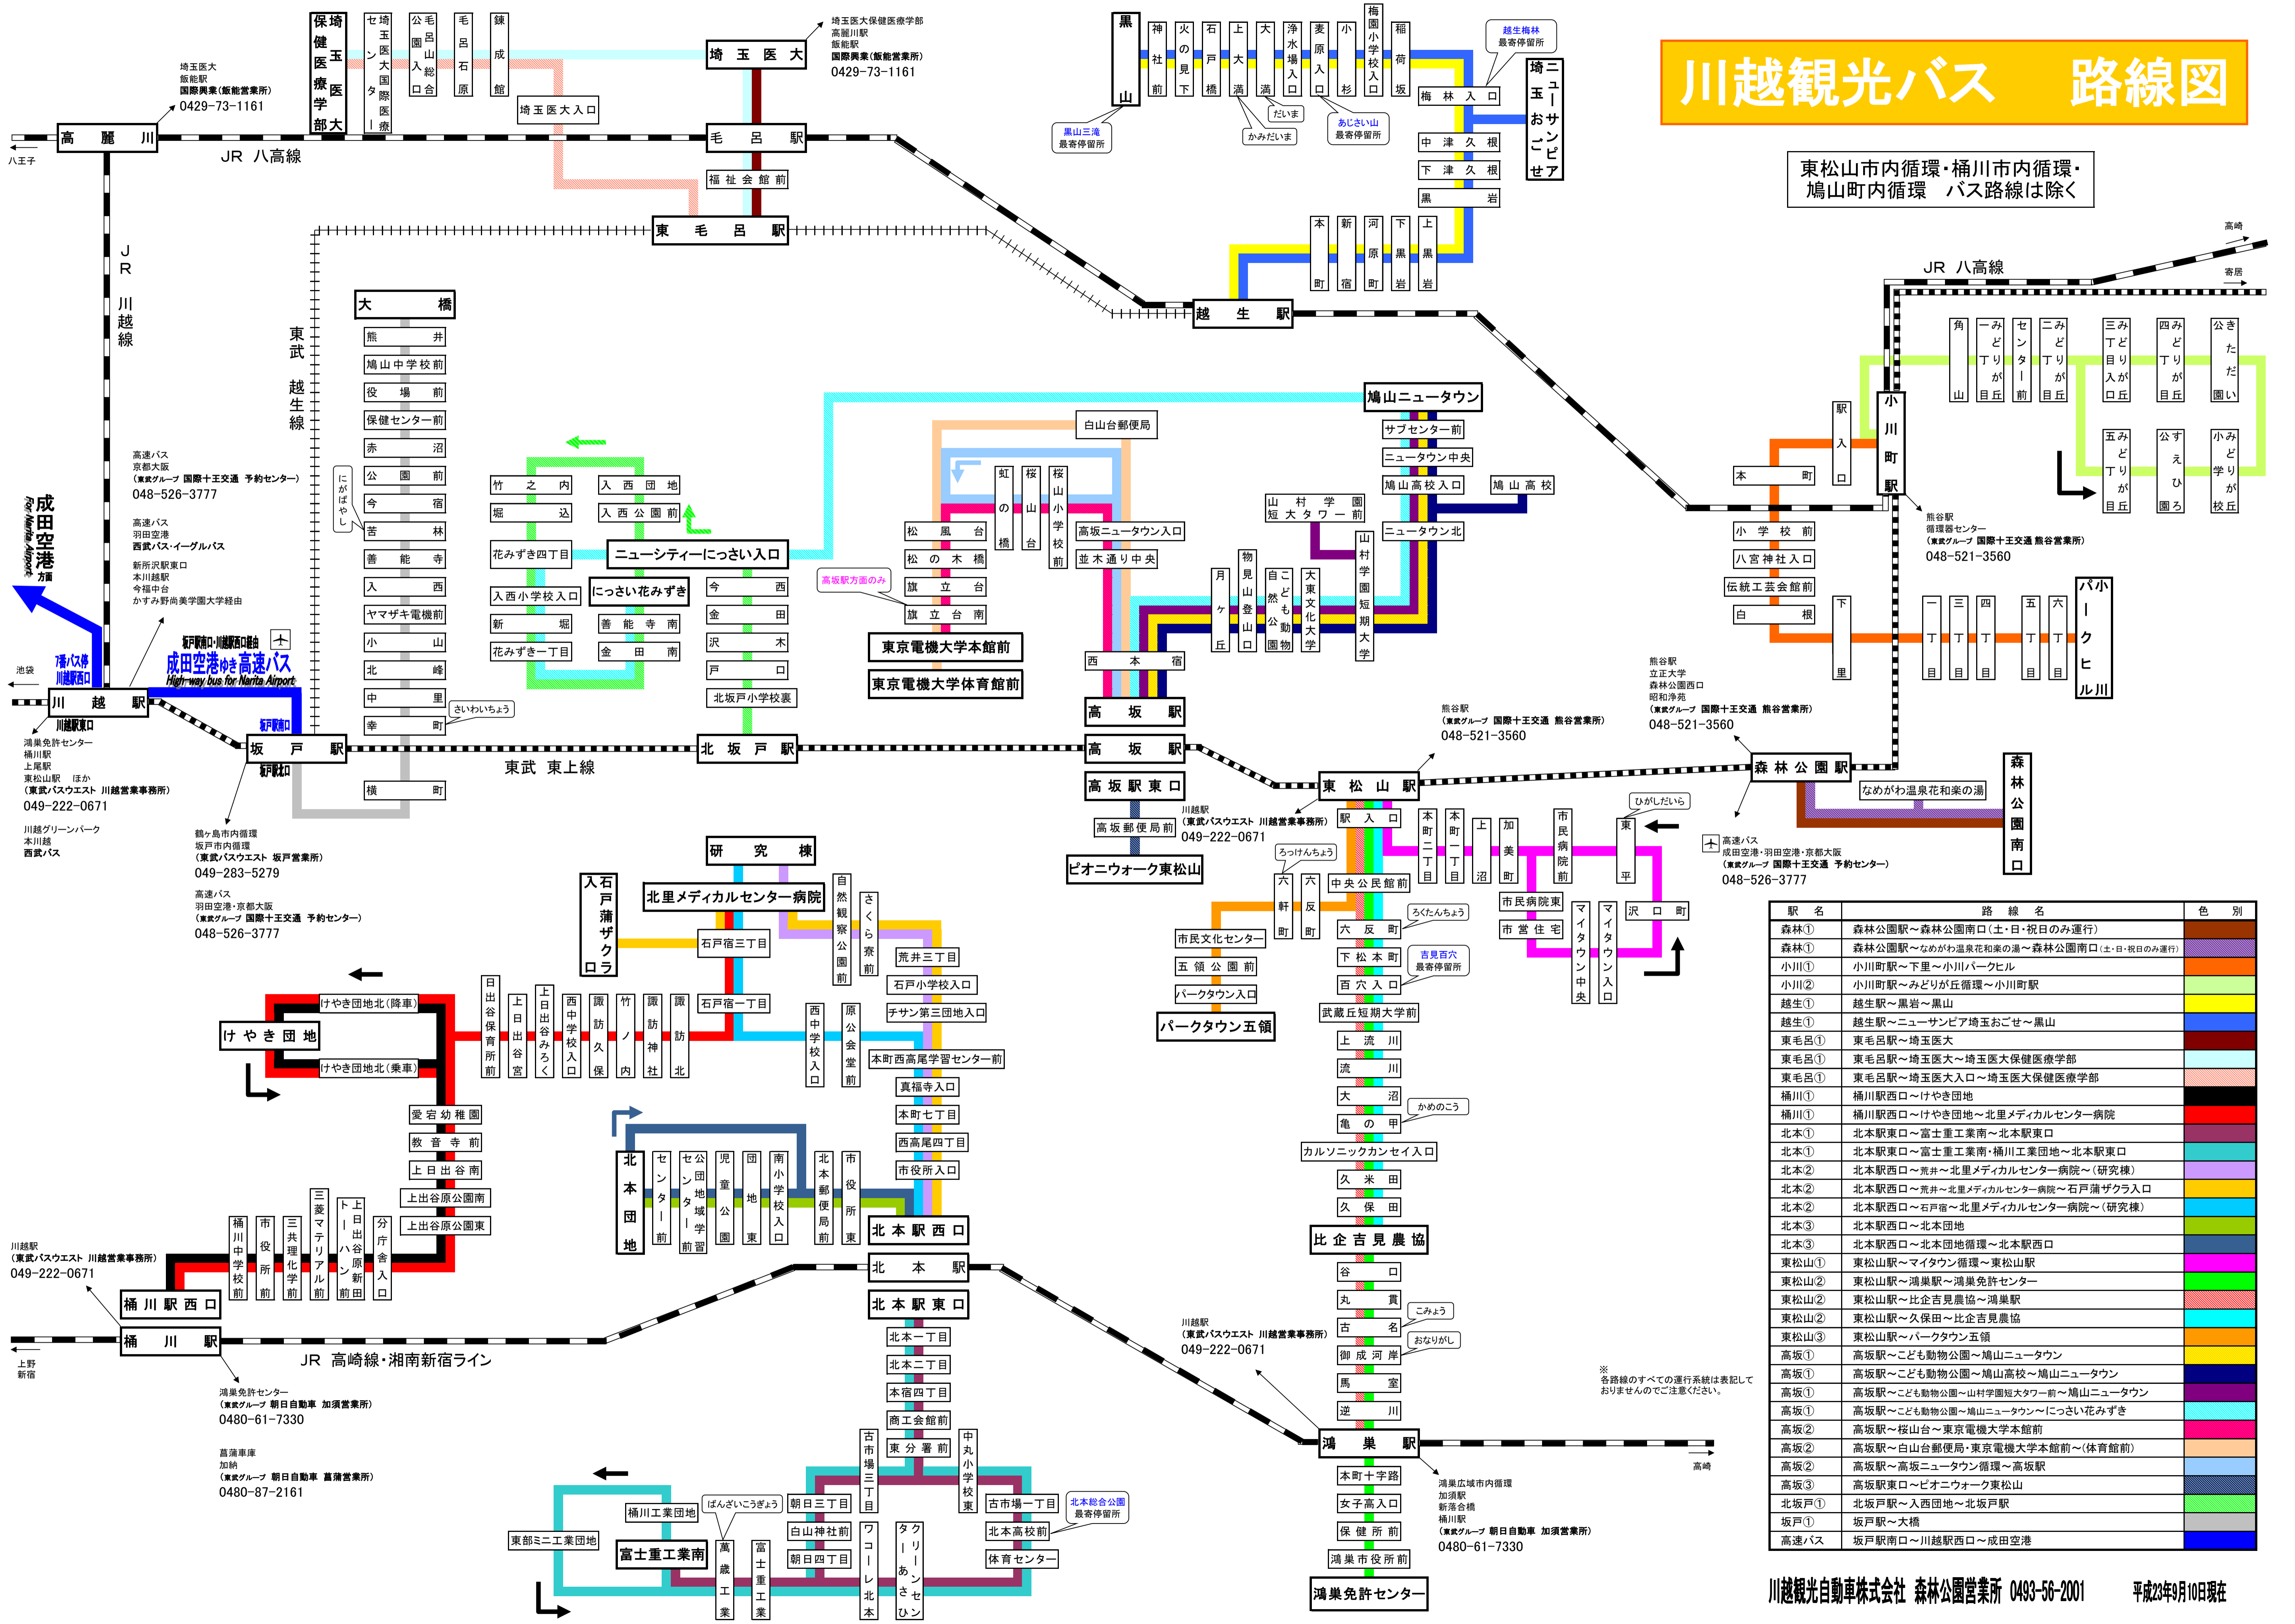

川越観光バス 路線図

東松山市内循環・桶川市内循環・鳩山町内循環 バス路線は除く

駅名	路線名	色別
森林①	森林公園駅～森林公園南口(土・日・祝日のみ運行)	茶色
森林①	森林公園駅～なめがわ温泉花和楽の湯～森林公園南口(土・日・祝日のみ運行)	紫
小川①	小川町駅～下里～小川パークヒル	オレンジ
小川②	小川町駅～みどりが丘循環～小川町駅	黄緑
越生①	越生駅～黒岩～黒山	黄
越生①	越生駅～ニューサンピア埼玉おごせ～黒山	青
東毛呂①	東毛呂駅～埼玉医大	赤
東毛呂①	東毛呂駅～埼玉医大～埼玉医大保健医療学部	水色
東毛呂①	東毛呂駅～埼玉医大入口～埼玉医大保健医療学部	黒
桶川①	桶川駅西口～けやき団地	黒
桶川①	桶川駅西口～けやき団地～北里メディカルセンター病院	赤
北本①	北本駅東口～富士重工業南～北本駅東口	赤
北本①	北本駅東口～富士重工業南・桶川工業団地～北本駅東口	水色
北本②	北本駅西口～荒井～北里メディカルセンター病院～(研究棟)	水色
北本②	北本駅西口～荒井～北里メディカルセンター病院～石戸蒲ザクラ入口	黄
北本②	北本駅西口～石戸宿～北里メディカルセンター病院～(研究棟)	黄
北本③	北本駅西口～北本団地	水色
北本③	北本駅西口～北本団地循環～北本駅西口	水色
東松山①	東松山駅～マイタウン循環～東松山駅	水色
東松山②	東松山駅～鴻巣駅～鴻巣免許センター	水色
東松山②	東松山駅～比企吉見農協	水色
東松山③	東松山駅～パークタウン五領	水色
高坂①	高坂駅～こども動物公園～鳩山ニュータウン	水色
高坂①	高坂駅～こども動物公園～鳩山高校～鳩山ニュータウン	水色
高坂①	高坂駅～こども動物公園～山村学園短大タワー前～鳩山ニュータウン	水色
高坂①	高坂駅～こども動物公園～鳩山ニュータウン～にっさい花みずき	水色
高坂②	高坂駅～桜山台～東京電機大学本館前	水色
高坂②	高坂駅～高坂ニュータウン循環～高坂駅	水色
高坂③	高坂駅東口～ピオニオーク東松山	水色
北坂戸①	北坂戸駅～入西団地～北坂戸駅	水色
坂戸①	坂戸駅～大橋	水色
高速バス	坂戸駅南口～川越駅西口～成田空港	水色

※各路線のすべての運行系統は表記しておりませんのでご注意ください。