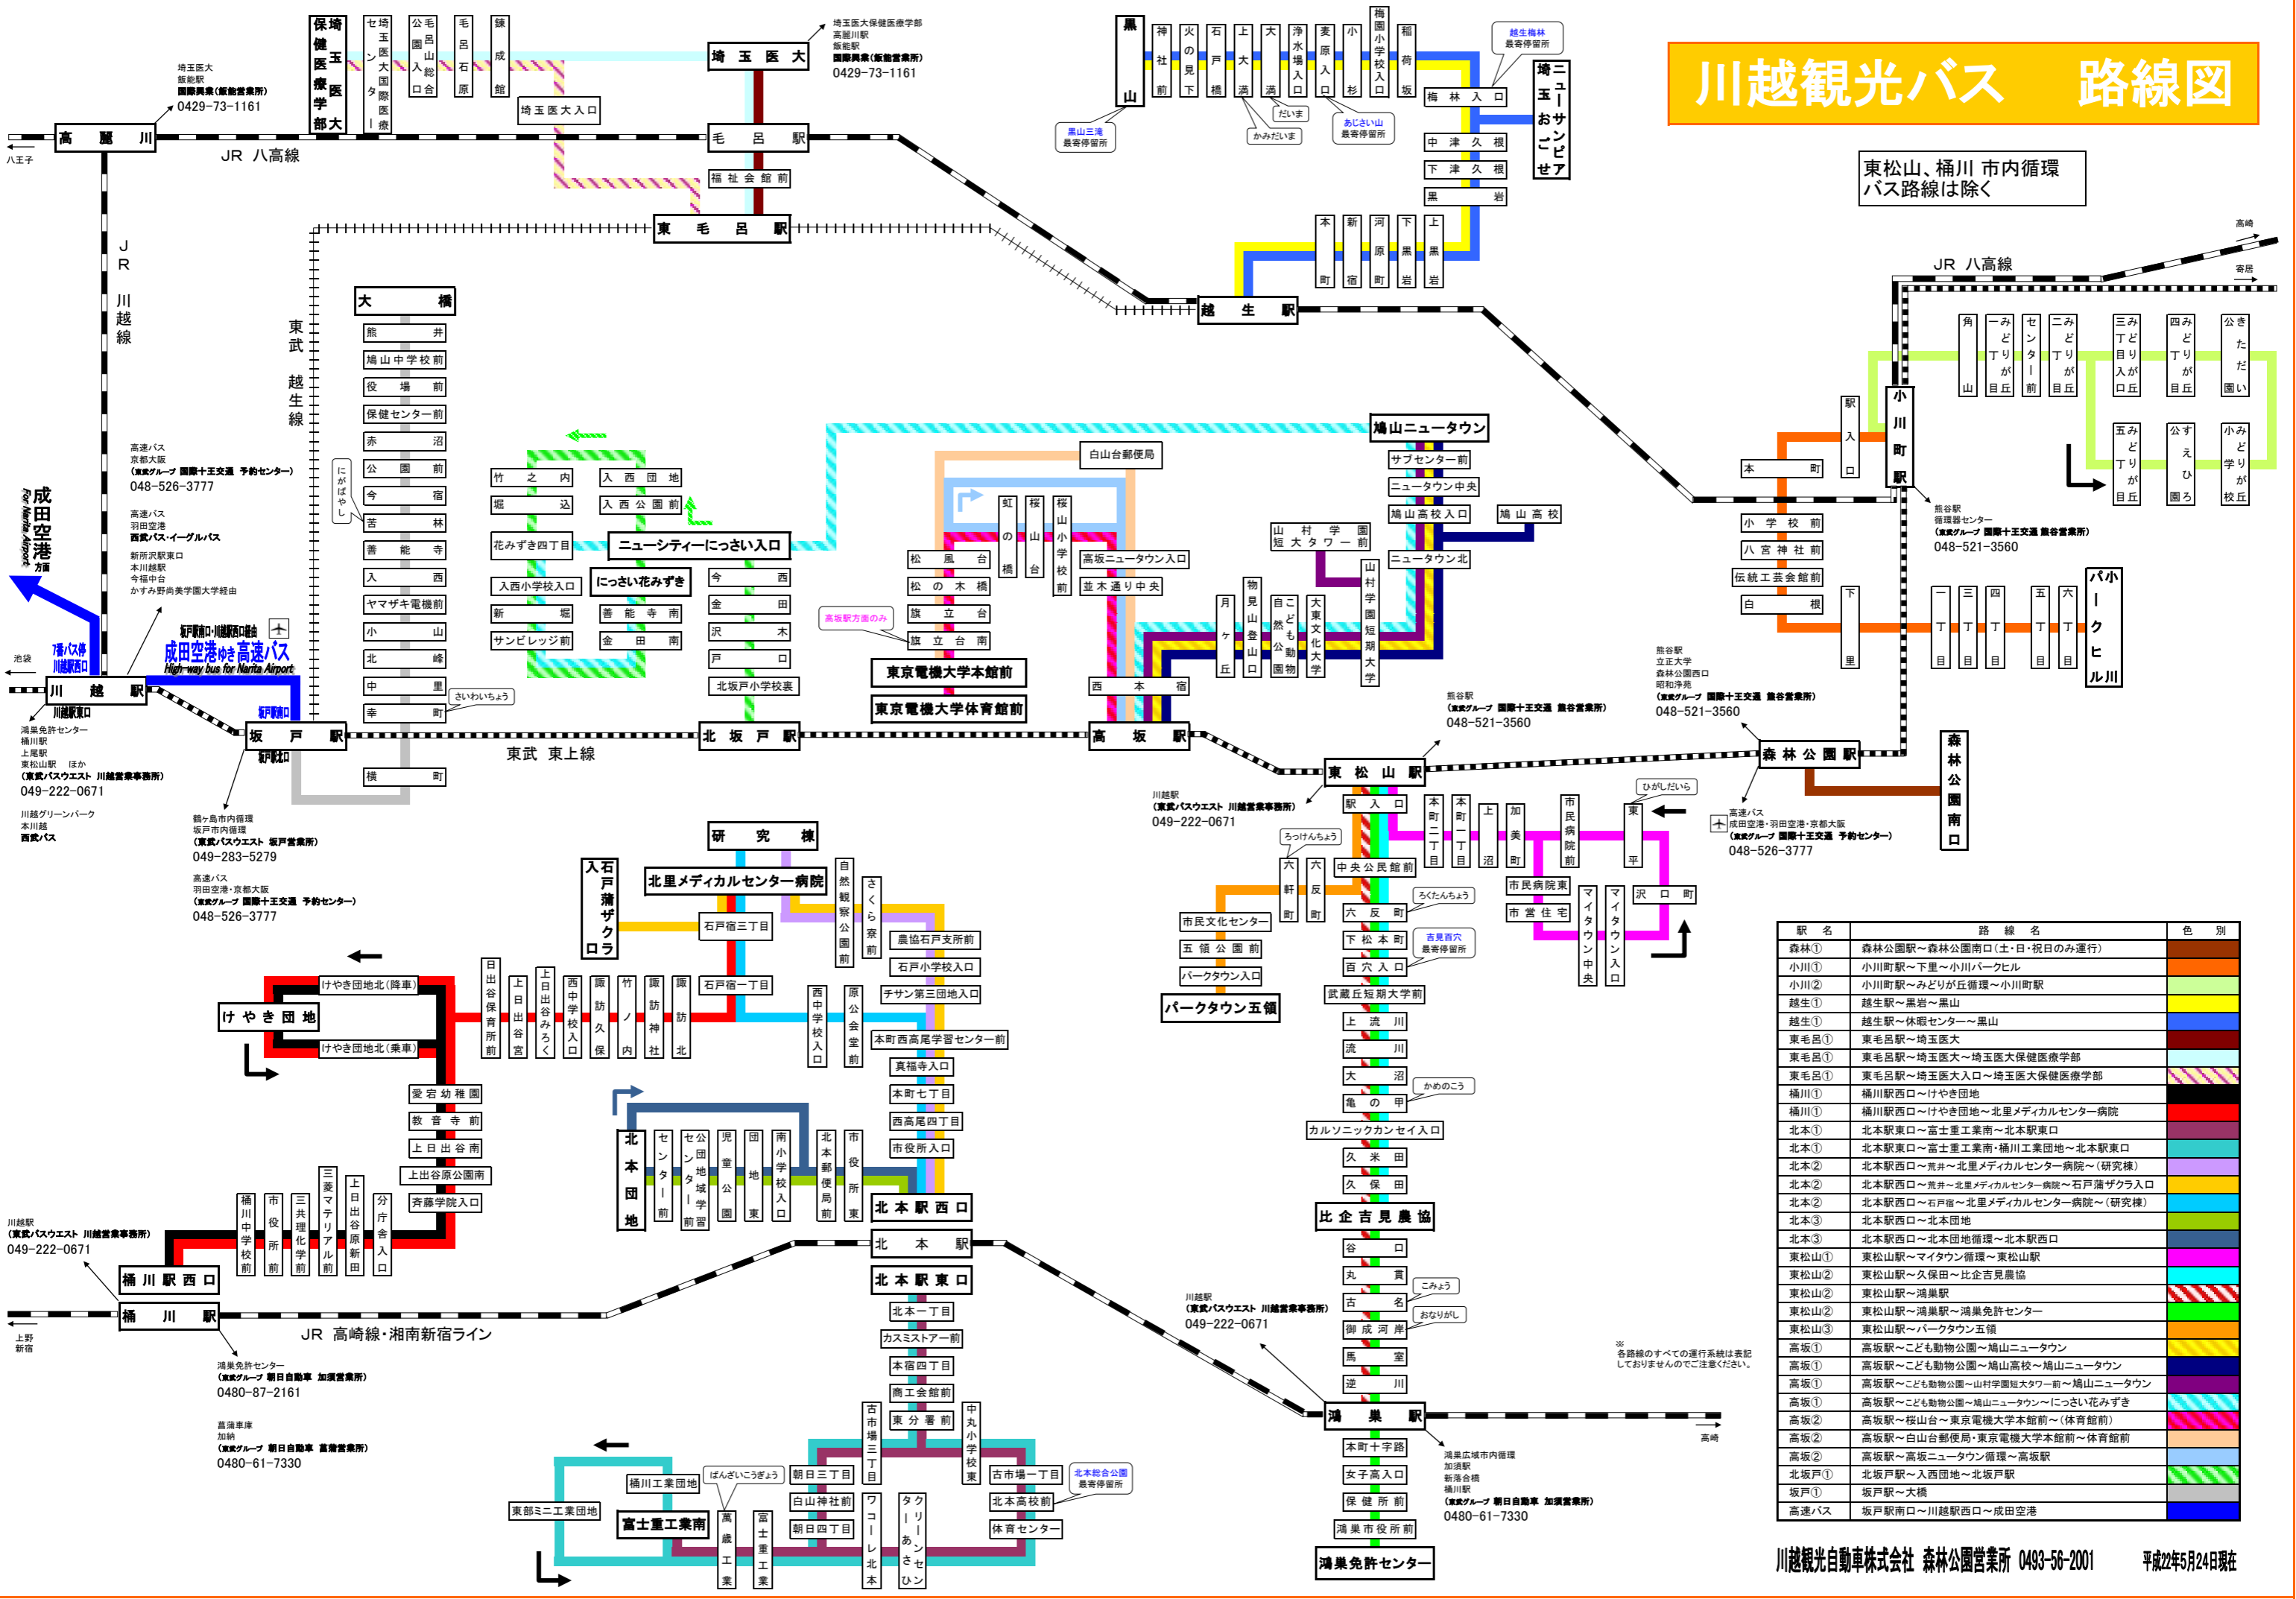

川越観光バス 路線図

東松山、桶川市内循環バス路線は除く

駅名	路線名	色別
森林①	森林公園駅～森林公園南口(土・日・祝日のみ運行)	
小川①	小川町駅～下里～小川パークヒル	
小川②	小川町駅～みどりが丘循環～小川町駅	
越生①	越生駅～黒岩～黒山	
越生②	越生駅～休憩センター～黒山	
東毛呂①	東毛呂駅～埼玉医大	
東毛呂②	東毛呂駅～埼玉医大～埼玉医大保健医療学部	
東毛呂③	東毛呂駅～埼玉医大入口～埼玉医大保健医療学部	
桶川①	桶川駅西口～けやき団地	
桶川②	桶川駅西口～けやき団地～北里メディカルセンター病院	
北本①	北本駅東口～富士重工業南～北本駅東口	
北本②	北本駅東口～富士重工業南・桶川工業団地～北本駅東口	
北本③	北本駅西口～荒井～北里メディカルセンター病院～(研究棟)	
北本④	北本駅西口～荒井～北里メディカルセンター病院～石戸蒲ザクラ入口	
北本⑤	北本駅西口～石戸宿～北里メディカルセンター病院～(研究棟)	
北本⑥	北本駅西口～北本団地	
北本⑦	北本駅西口～北本団地循環～北本駅西口	
東松山①	東松山駅～マイタウン循環～東松山駅	
東松山②	東松山駅～久保田～比企吉見農協	
東松山③	東松山駅～鴻巣駅	
東松山④	東松山駅～鴻巣駅～鴻巣免許センター	
東松山⑤	東松山駅～パークタウン五領	
高坂①	高坂駅～こども動物公園～鳩山ニュータウン	
高坂②	高坂駅～こども動物公園～鳩山高校～鳩山ニュータウン	
高坂③	高坂駅～こども動物公園～山村学園短大タワー前～鳩山ニュータウン	
高坂④	高坂駅～こども動物公園～鳩山ニュータウン～つつさい花みずき	
高坂⑤	高坂駅～桜山台～東京電機大学本館前～(体育館前)	
高坂⑥	高坂駅～白山台郵便局・東京電機大学本館前～体育館前	
高坂⑦	高坂駅～高坂ニュータウン循環～高坂駅	
北坂戸①	北坂戸駅～入西団地～北坂戸駅	
坂戸①	坂戸駅～大橋	
高速バス	坂戸駅南口～川越駅西口～成田空港	