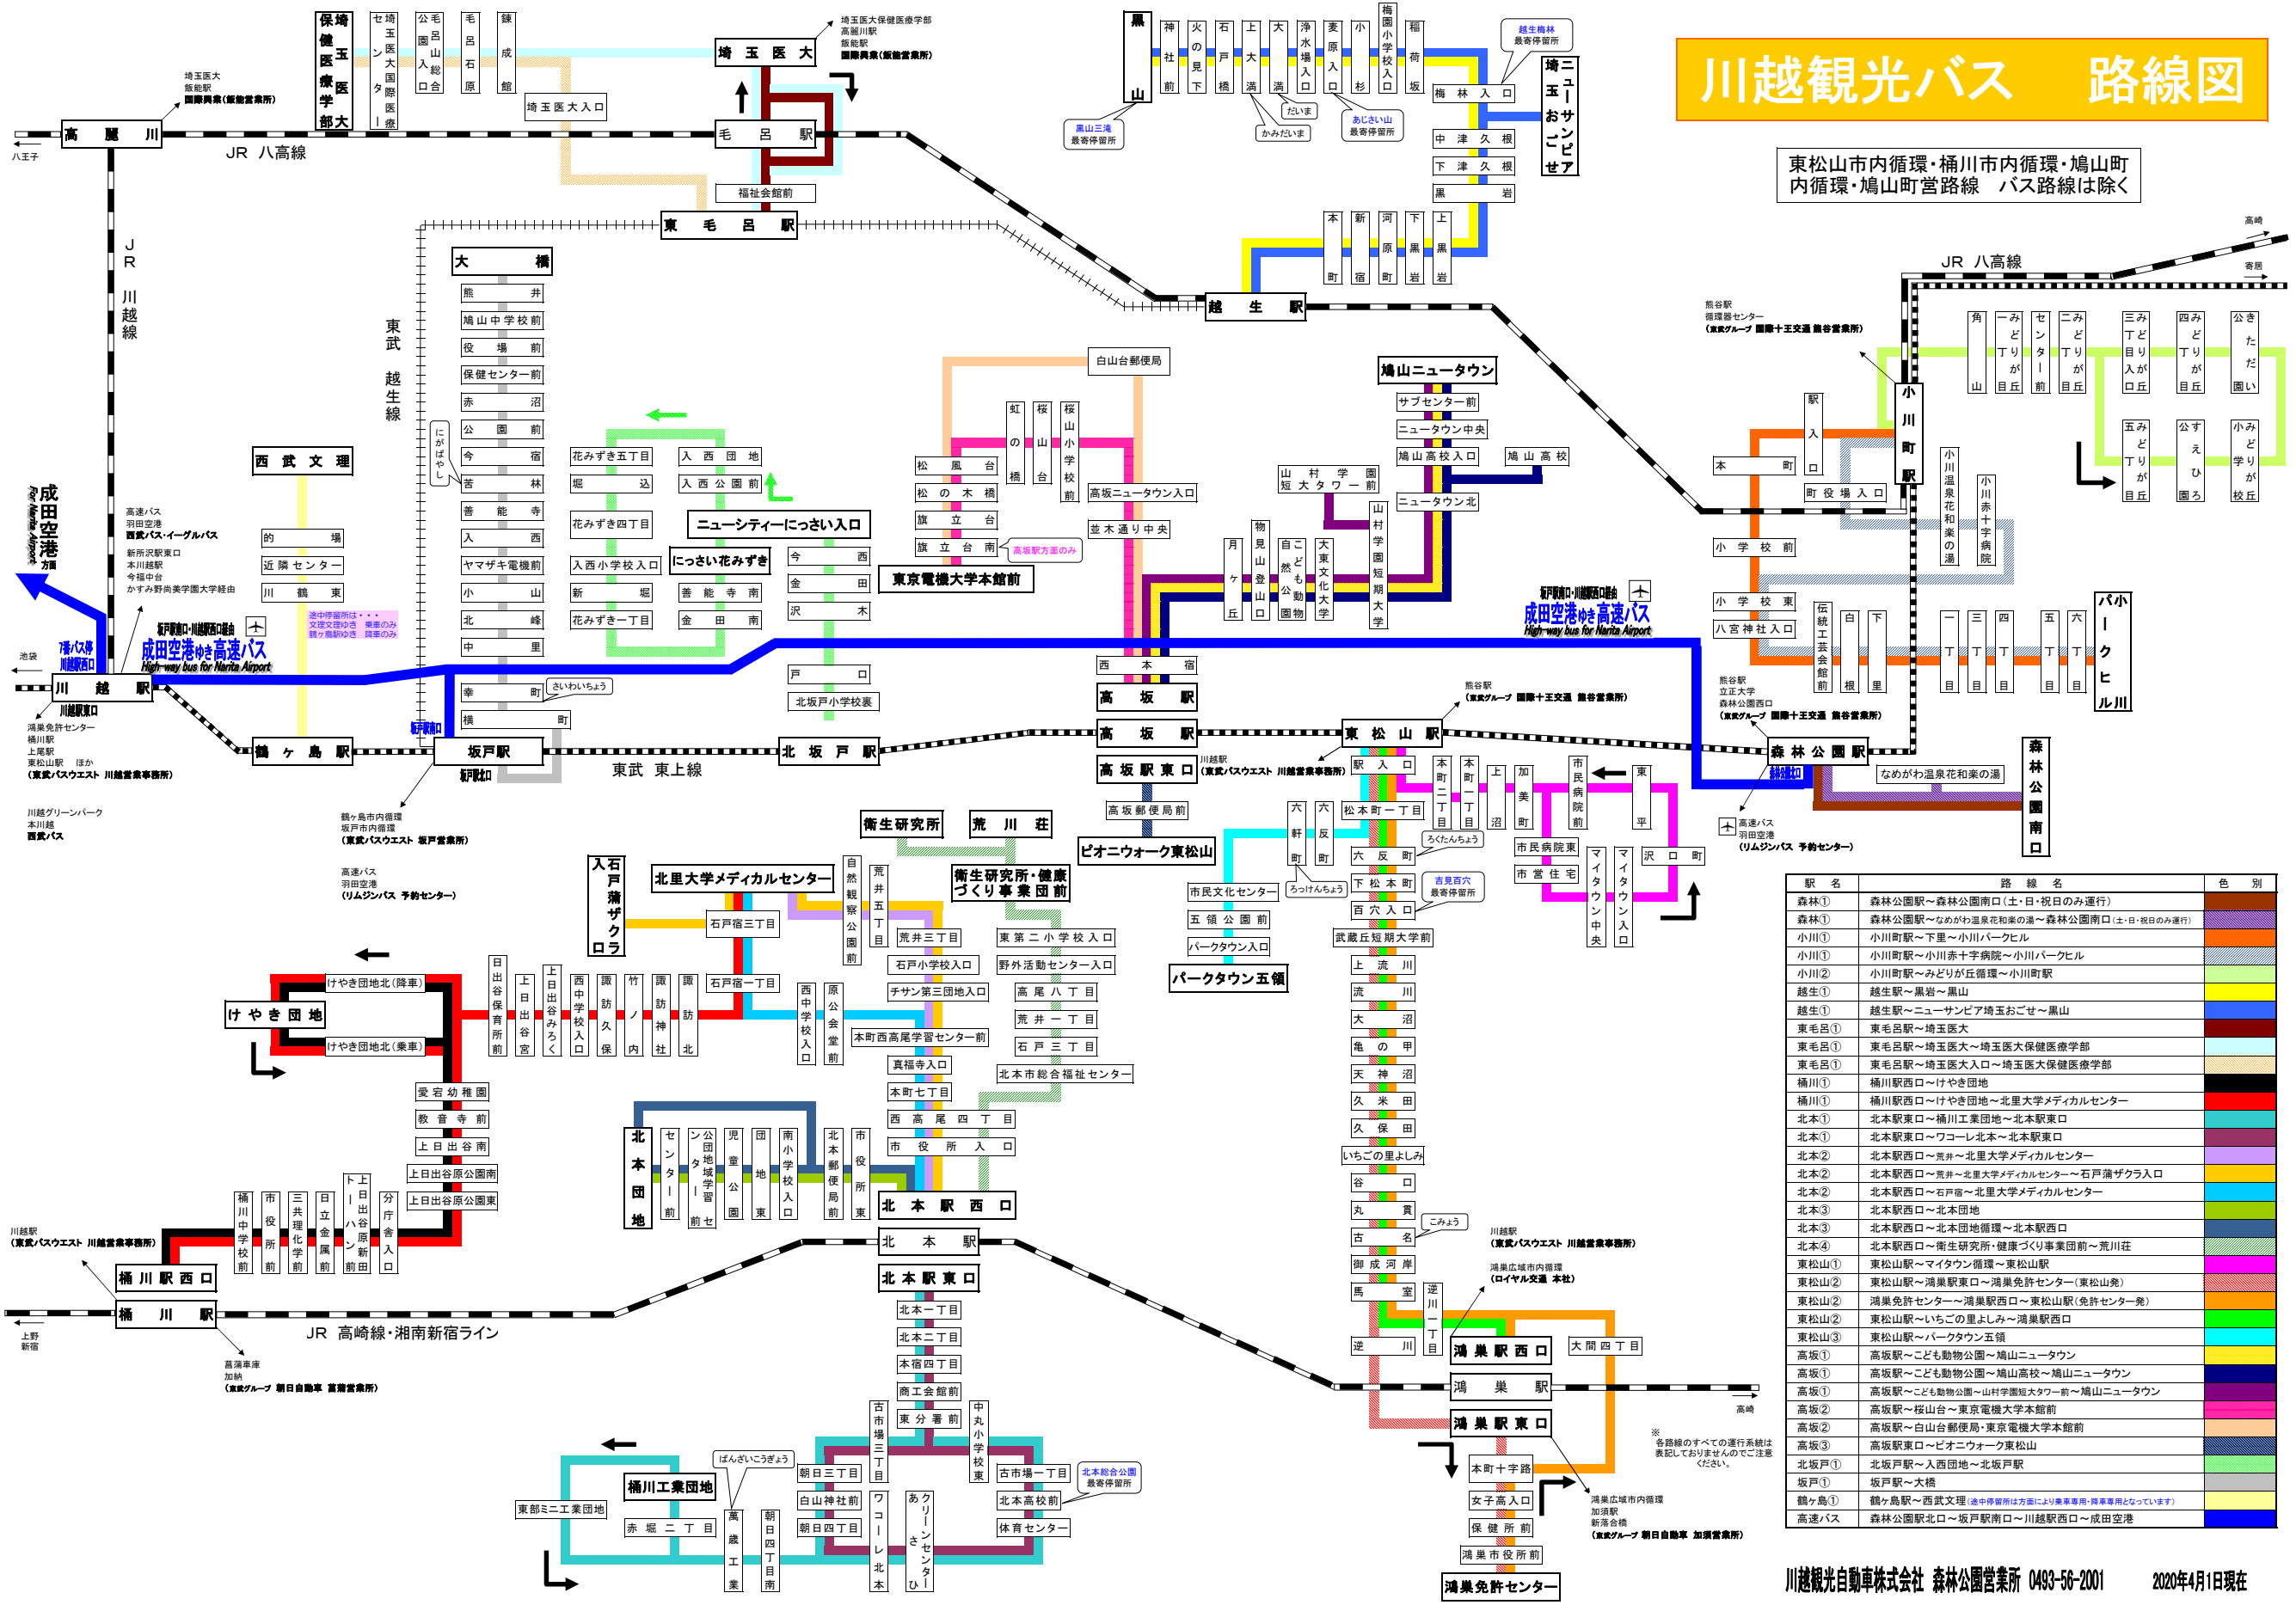

川越観光バス 路線図

東松山市内循環・桶川市内循環・鳩山町内循環・鳩山町営路線 バス路線は除く

駅名	路線名	色別
森林①	森林公園駅～森林公園南口(土・日・祝日のみ運行)	
森林①	森林公園駅～なまがわ温泉花和楽の湯～森林公園南口(土・日・祝日のみ運行)	
小川①	小川町駅～下里～小川パークヒル	
小川①	小川町駅～みどりが丘循環～小川町駅	
越生①	越生駅～黒岩～黒山	
越生①	越生駅～ニューサンピア埼玉おごせ～黒山	
東毛呂①	東毛呂駅～埼玉医大	
東毛呂①	東毛呂駅～埼玉医大～埼玉医大保健医療学部	
東毛呂①	東毛呂駅～埼玉医大入口～埼玉医大保健医療学部	
桶川①	桶川駅西口～けやき団地	
桶川①	桶川駅西口～けやき団地～北里大学メディカルセンター	
北本①	北本駅東口～桶川工業団地～北本駅東口	
北本①	北本駅東口～ワコーレ北本～北本駅東口	
北本②	北本駅西口～荒井～北里大学メディカルセンター	
北本②	北本駅西口～荒井～北里大学メディカルセンター～石戸蒲ザクラ入口	
北本②	北本駅西口～石戸蒲～北里大学メディカルセンター	
北本③	北本駅西口～北本団地	
北本③	北本駅西口～北本団地循環～北本駅西口	
北本④	北本駅西口～衛生研究所・健康づくり事業団前～荒川荘	
東松山①	東松山駅～マイタウン循環～東松山駅	
東松山②	東松山駅～鴻巣駅東口～鴻巣免許センター(東松山発)	
東松山②	鴻巣免許センター～鴻巣駅西口～東松山駅(免許センター発)	
東松山②	東松山駅～いちごの里よしみ～鴻巣駅西口	
東松山③	東松山駅～パークタウン五領	
高坂①	高坂駅～こども動物公園～鳩山ニュータウン	
高坂①	高坂駅～こども動物公園～山村学園短大タワー前～鳩山ニュータウン	
高坂②	高坂駅～白山台郵便局・東京電機大学本館前	
高坂③	高坂駅東口～ピオニウォーク東松山	
北坂戸①	北坂戸駅～入西団地～北坂戸駅	
坂戸①	坂戸駅～大橋	
鶴ヶ島①	鶴ヶ島駅～西武文理(途中停留所は方面により乗車専用・乗車専用とはなりません)	
高速バス	森林公園駅北口～坂戸駅南口～川越駅西口～成田空港	

※ 各路線のすべての運行系統は表記しておりませんのでご注意ください。