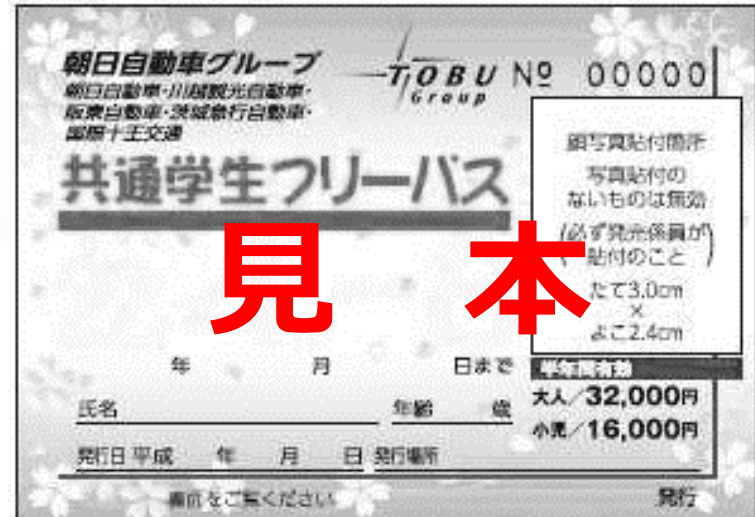

朝日自動車グループ 「共通学生フリーパス」

これ1枚で朝日自動車グループ5社※1の全路線※2が乗り放題！！

※1…朝日自動車(株)・川越観光自動車(株)・阪東自動車(株)・茨城急行自動車(株)・国際十王交通(株)の5社でご利用いただけます。

※2…『別紙』に記載する路線を除きます。

※ご購入の前に必ず以下の内容をご確認ください。

【発売金額】

中学生・高校生・大学生

半年定期：32,000円

小学生以下

半年定期：16,000円

【発売券種・通用期間】

半年定期：2020年10月1日～2021年3月31日

※お支払いは現金のみとさせていただきます。

【購入時に必要なもの】

①証明写真

運転免許証サイズ(脱帽・上三分身)/たて約3.0cm×よこ約2.4cm

※素顔がはっきり分かる写真をご用意ください。

②通学証明書または通学定期券発行控えのある学生証を持参のうえコピーをお持ちください。(発売窓口ではコピーいたしかねます。)

※学校指定の通学証明書の書式がない場合は、購入申込書の所定欄に記入をしていただき、学校印を押したもので可といたします。

①、②の2点がそろわない場合は発行をいたしかねます。

【発売期間】

■2020年9月17日～2020年10月31日

※購入の時期に関わらず、通用開始日は2020年10月1日となります。

【お問い合わせ】

朝日自動車株式会社

越谷営業所 ☎048-970-5170・菖蒲営業所 ☎0480-87-2161・加須営業所 ☎0480-61-7330

杉戸営業所 ☎0480-34-8001・久喜営業所 ☎0480-24-3902・本庄営業所 ☎0495-21-7703

太田営業所 ☎0276-48-3626・境営業所 ☎0280-87-0780

川越観光自動車株式会社

森林公園営業所 ☎0493-56-2001

阪東自動車株式会社

我孫子営業所 ☎04-7185-2771

茨城急行自動車株式会社

松伏営業所 ☎048-992-0031・野田営業所 ☎04-7122-1595・古河営業所 ☎0280-33-0787

国際十王交通株式会社

熊谷営業所 ☎048-521-3560・伊勢崎営業所 ☎0270-23-5244