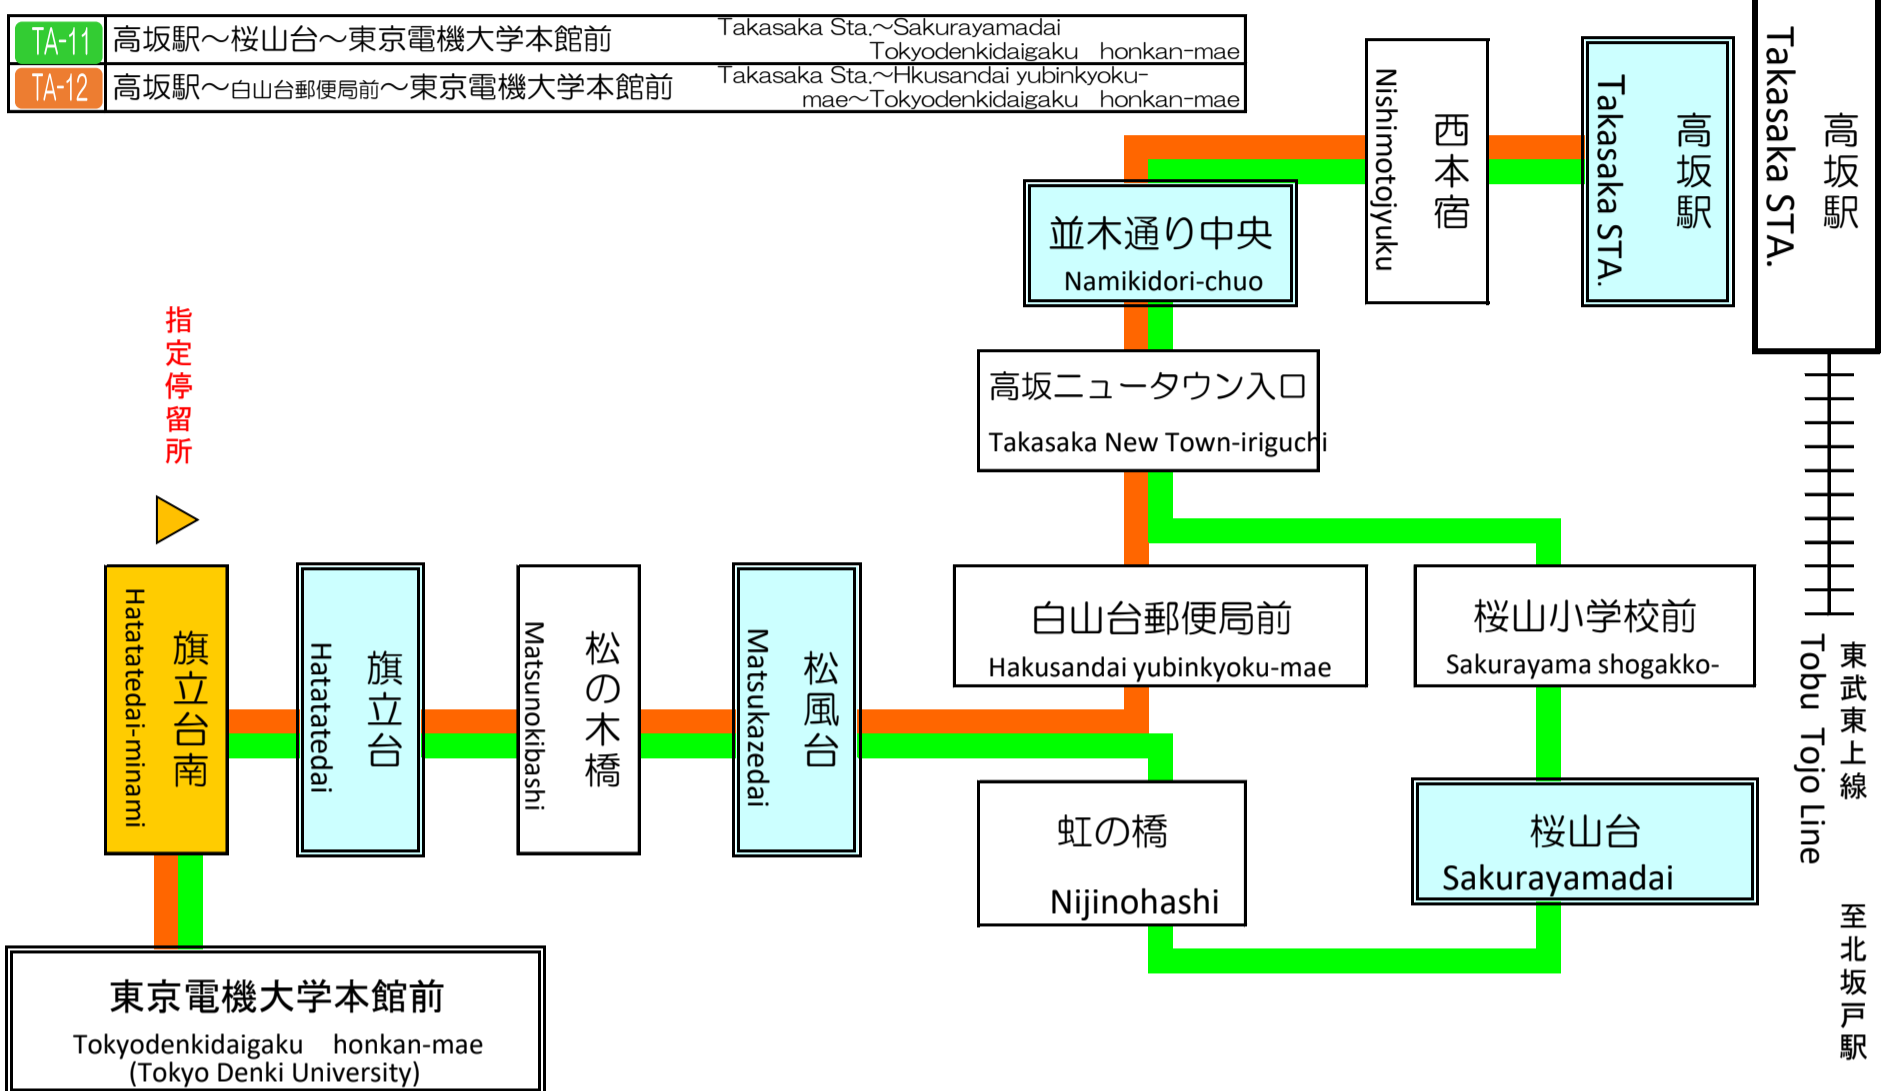

# 高坂駅～東京電機大学 線 Takasaka STA. ~TokyoDenki-University Line

## ●路線図

## ●普通旅客運賃表

小児半額（端数は10円単位に切り上げ）

				高坂駅
			並木通り中央	200
		松風台	200	210
	旗立台・旗立台南	200	200	240
東京電機大学本館前	200	200	220	280

※ 2023年8月運賃改正分より、現金、IC運賃、共に同額となります

※指定停留所の旗立台南は・・・高坂方面への往復は旗立台の運賃を適用