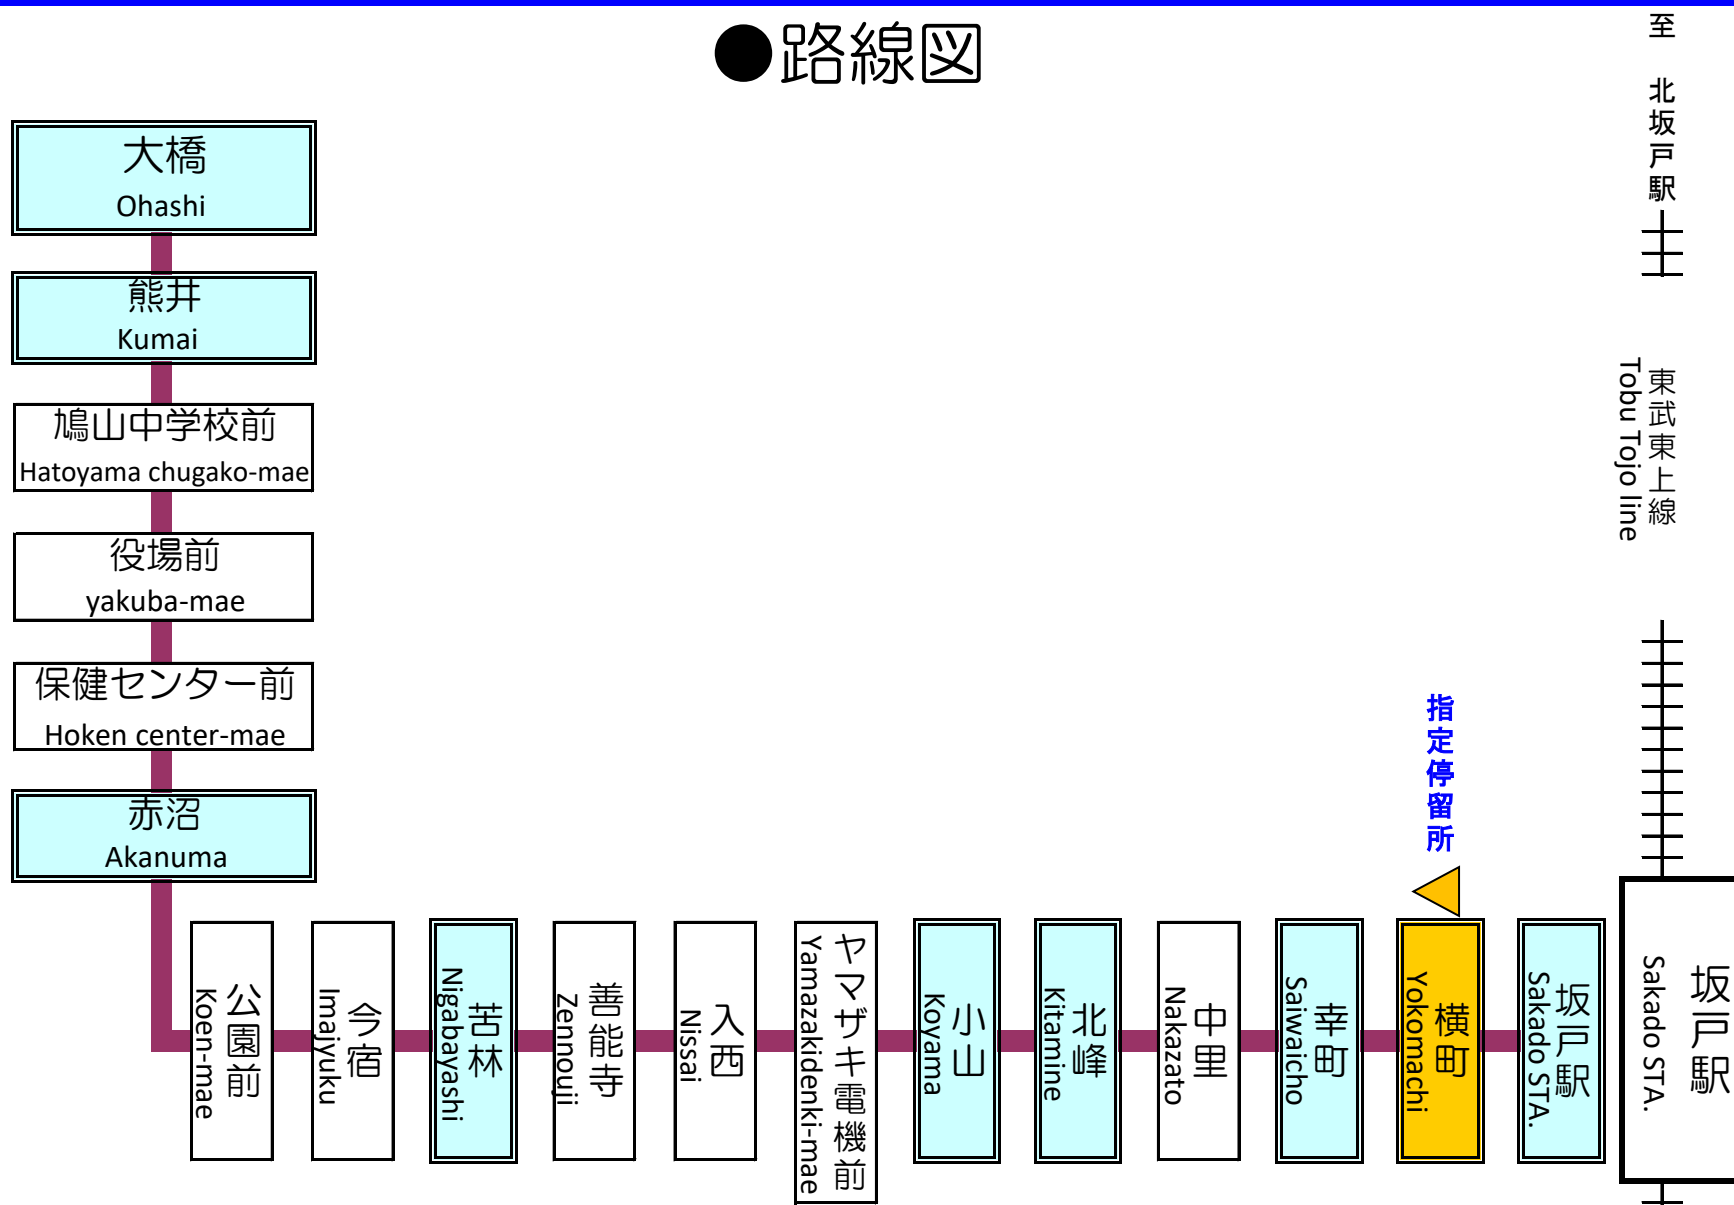

# 坂戸駅～大橋線 Sakado Sta. ~ Ohashi Line

## ●路線図

## ●普通旅客運賃表

小児半額 (端数は現金運賃は10円単位に切り上げ  
IC運賃は1円単位に切り上げ)

							坂戸駅	
						幸町	180	
							178	
				北峰	180	180	180	
					178	178	178	
			小山	180	180	240	270	
				178	178	231	263	
		苦林	180	180	240	290	320	
			178	178	231	284	315	
	赤沼	180	200	240	290	340	370	
		178	199	231	284	336	367	
	熊井	180	190	270	290	340	370	
		178	189	263	284	336	367	
大橋	180	180	220	290	310	360	390	
	178	178	220	284	305	356	388	

※指定停留所の横町は...  
幸町の運賃を適用