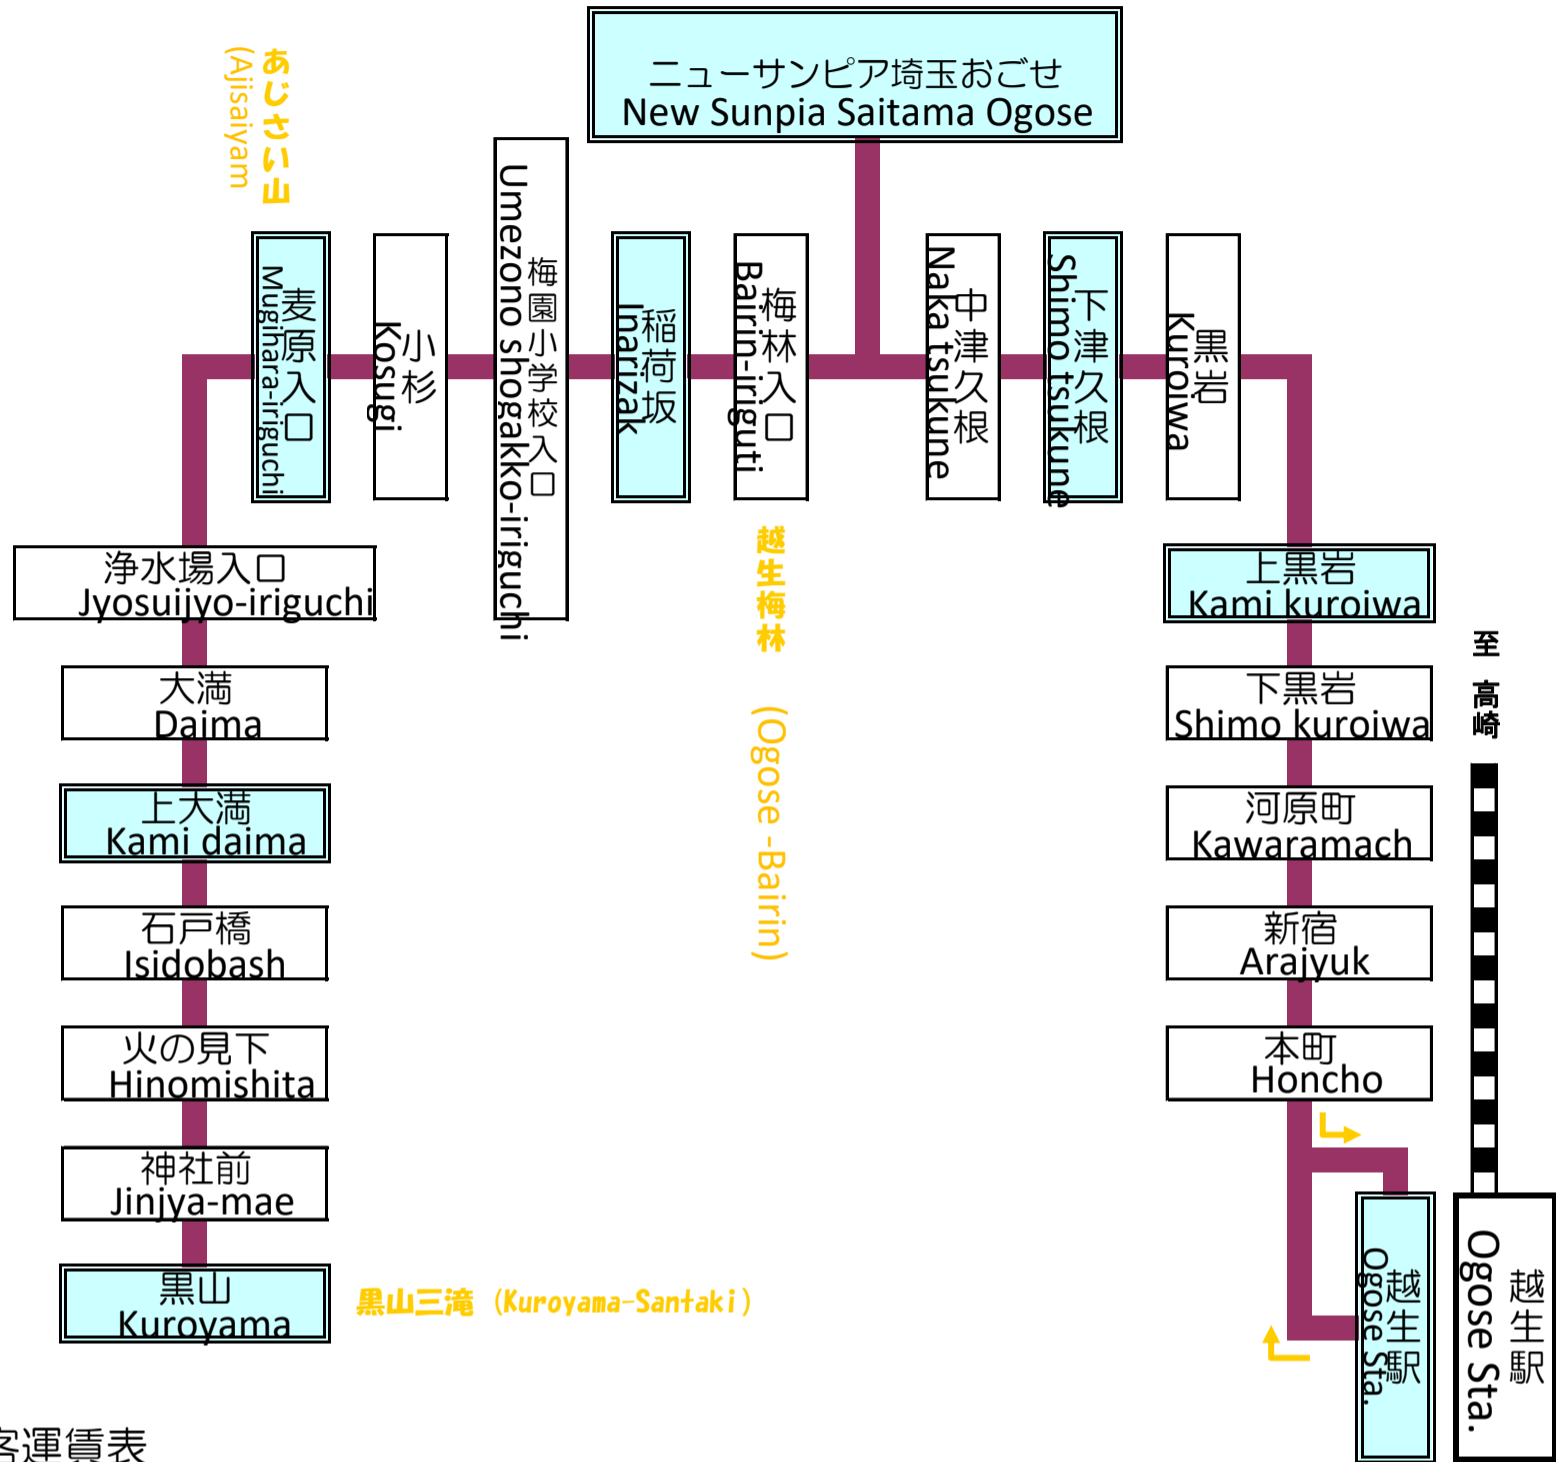

越生駅～ニューサンピア埼玉おごせ～黒山 線 Ogose Sta. ~New sunpia Saitama Ogose~kuroyama Line

●路線図

●普通旅客運賃表

小児半額（端数は10円単位に切り上げ）

							越生駅
						上黒岩	200
				下津久根	200	200	230
			ニューサンピア埼玉おごせ	200	200	200	230
		稲荷坂	200	200	200	230	280
	麦原入口	200	200	200	230	280	340
	上大満	200	200	240	240	290	340
黒山	200	230	270	320	320	360	410

至高崎
至八王子
東武越生線 至坂戸

※ 2023年8月運賃改正分より、現金、IC運賃、共に同額となります

●定期乗車券のご案内

単位:円

期間	通勤		期間	通学(大人)	
	1ヶ月	3ヶ月		1ヶ月	3ヶ月
片道運賃			片道運賃		
200	9,000	25,650	200	7,200	20,520
230	10,350	29,500	230	8,280	23,600
240	10,800	30,780	240	8,640	24,620
270	12,150	34,630	270	9,720	27,700
280	12,600	35,910	280	10,080	28,730
290	13,050	37,190	290	10,440	29,750
320	14,400	41,040	320	11,520	32,830
340	15,300	43,610	340	12,240	34,880
360	16,200	46,170	360	12,960	36,940
410	18,450	52,580	410	14,760	42,070

○越生駅～黒山線 定期乗車券の発売場所は
 ・越生駅前『横川商店』 049-292-3017
 ・バスもり！（スマホ定期）……詳細は当社ホームページで