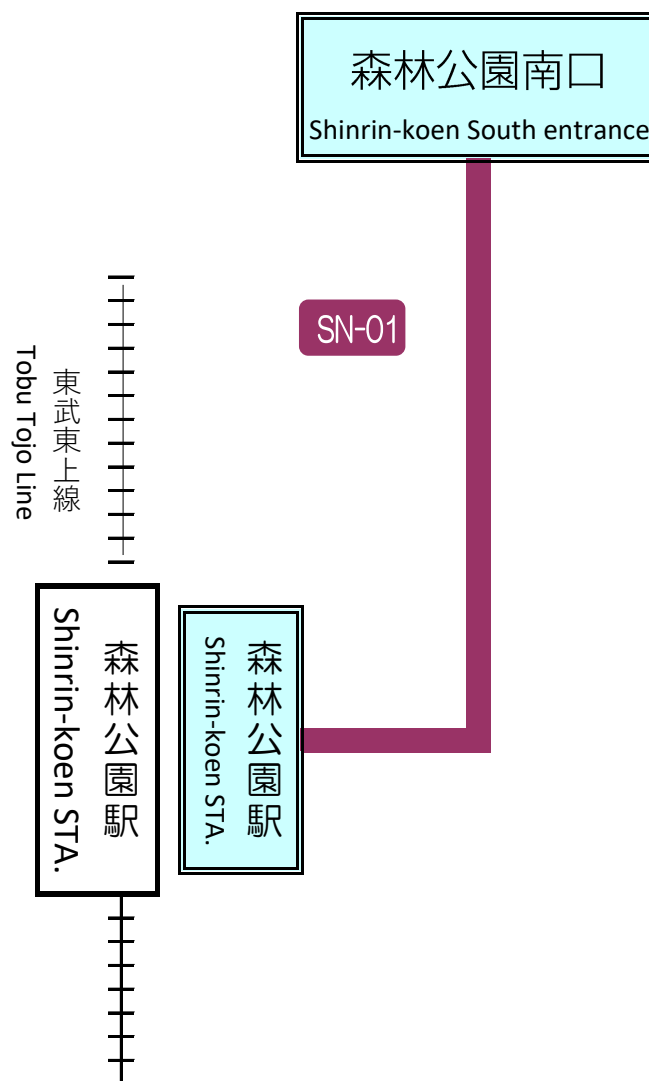

# 森林公園駅～森林公園南口 線

Shinrin-koen STA. ~Shinrin-koen South entrance Line

## ●路線図

## ●普通旅客運賃表

小児半額（端数は現金運賃は10円単位に切り上げ。IC運賃は1円単位に切り上げ。）

上段	現金運賃
下段	IC運賃

		森林公園駅
	なめがわ温泉 花和楽の湯	180 178
森林公園 南口	180 178	210 210

2021年1月1日現在

※ 定期券のお取り扱いはございません