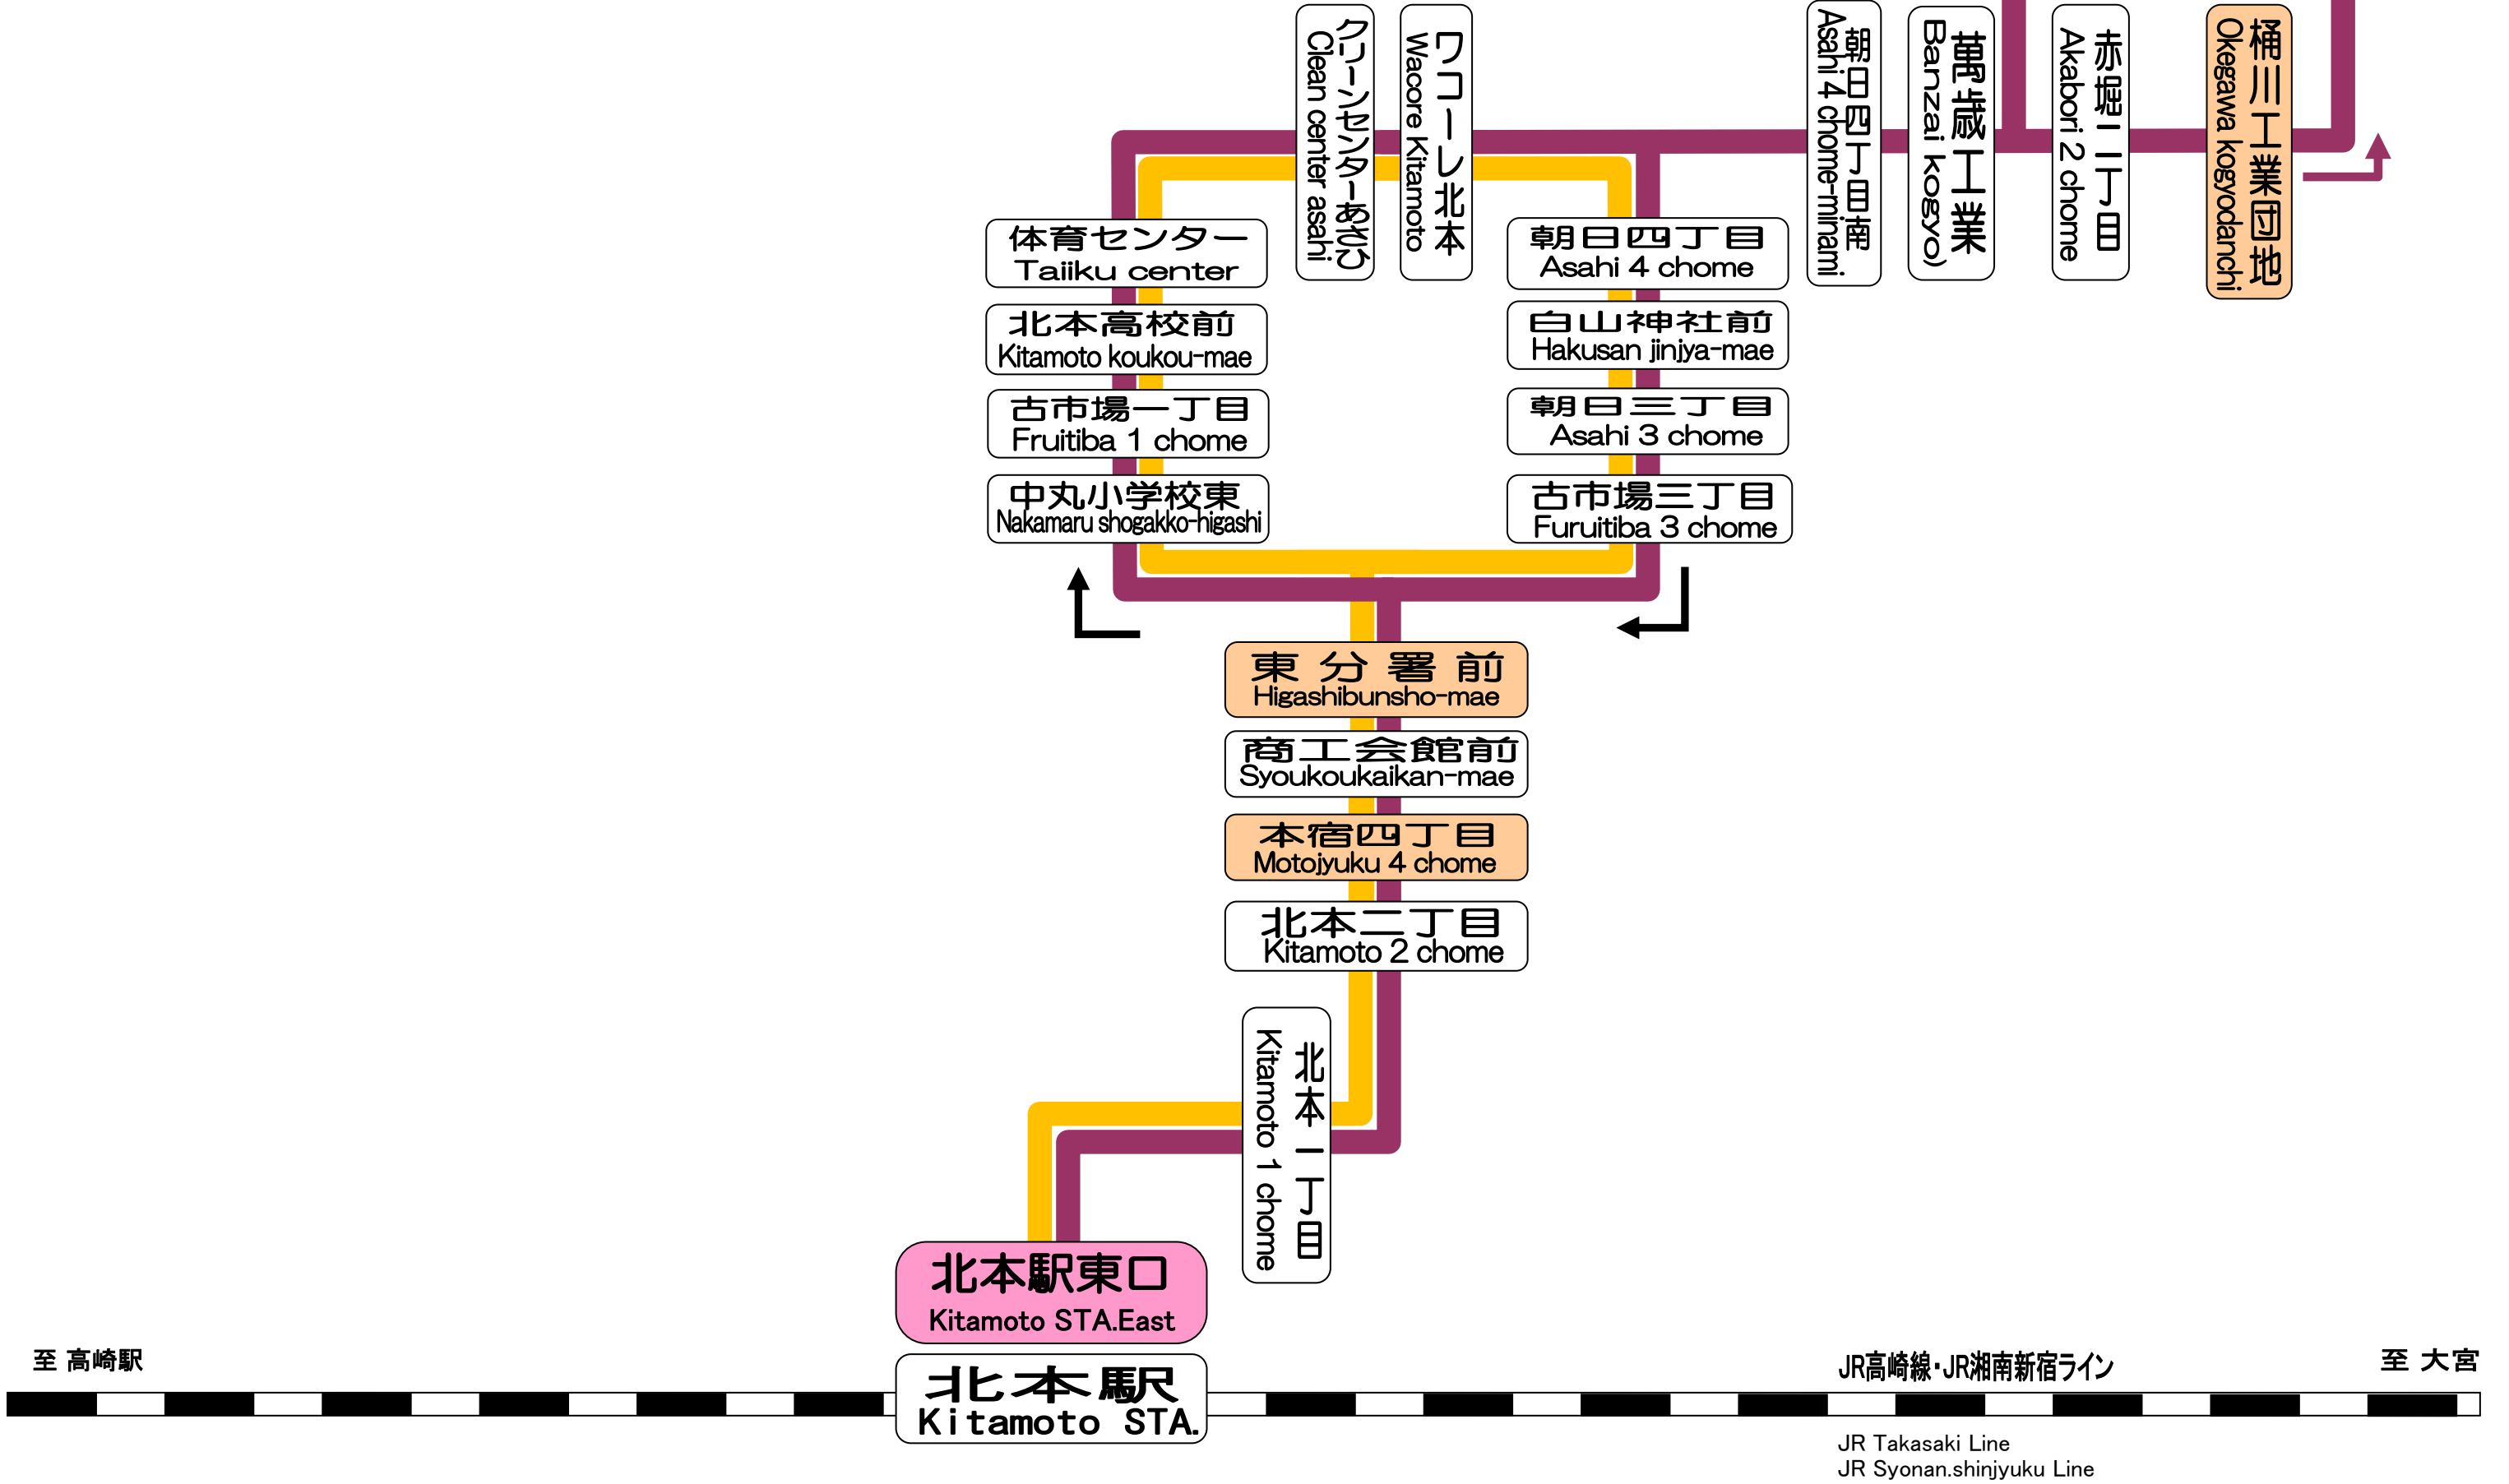

北本駅東口～桶川工業団地～北本駅東口 線

Kitamoto STA. East～ Okegawa-kogyodanchi～ Kitamoto STA. East Line

●路線図

川越観光自動車(株) Kawagoe-kanko.bus		北本駅東口～桶川工業団地～北本駅東口 Kitamoto STA. East～ Okegawa-kogyodannchi～ Kitamoto STA. East
		北本駅東口～ワコーレ北本～北本駅東口 Kitamoto STA. East～ Wacore-Kitamoto～ Kitamoto STA. East

●普通旅客運賃表

小児半額（端数は現金運賃は10円単位に切り上げ。IC運賃は1円単位に切り上げ。）

上段	現金運賃	①北本駅東口～桶川工業団地～北本駅東口		
下段	IC運賃			

			桶川工業団地	東分署前	本宿四丁目	北本駅東口
			180	180	180	180
			178	178	178	178
		桶川工業団地	180	190	190	190
		桶川工業団地	178	189	189	189

●定期乗車券のご案内

片道運賃	通勤	
	1ヶ月	3ヶ月
180	8,100	23,090
190	8,550	24,370

片道運賃	通学	
	1ヶ月	3ヶ月
180	6,480	18,470
190	6,840	19,490

※ その他、障がい者割引、乗継割引がございます。
お手数ですが、営業所までお問い合わせください。

- 北本駅東口自転車預かり所『春乃家』 048-591-2058
- 北本駅西口自転車預かり所『伊藤商店』 048-591-2306