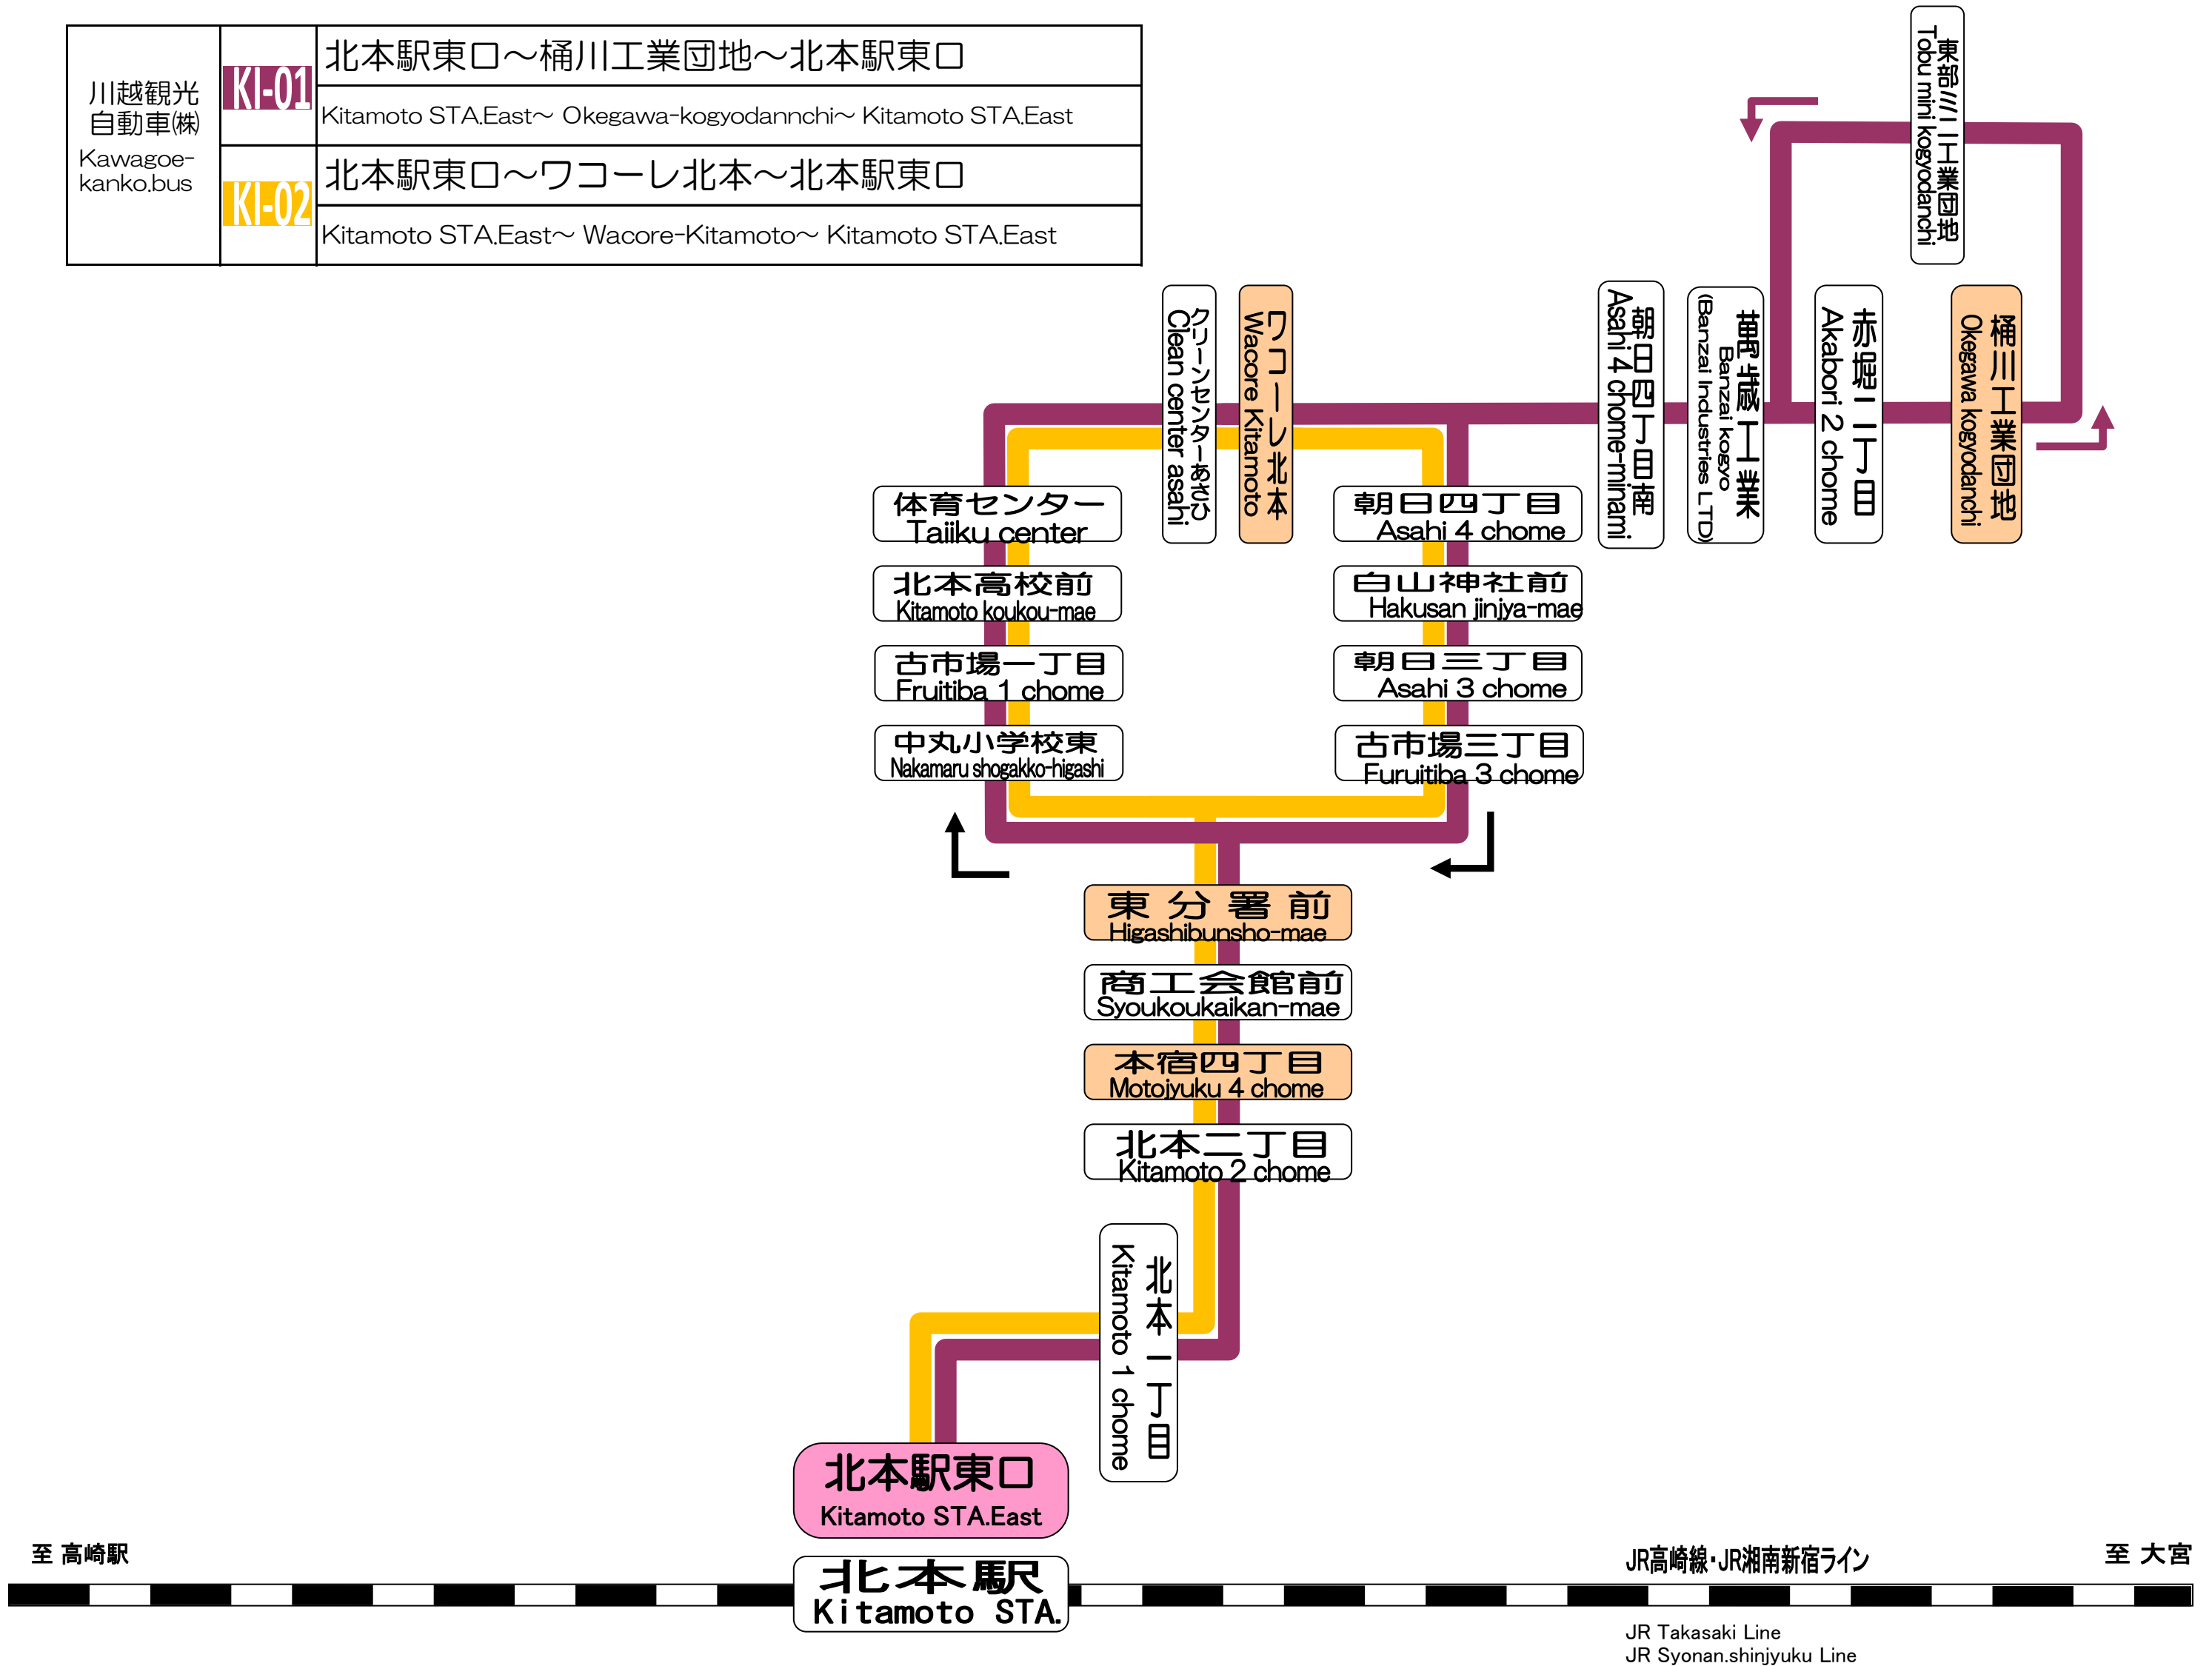

# 北本駅東口～桶川工業団地～北本駅東口 線 Kitamoto STA. East ~ Okegawa-kogyodanchi ~ Kitamoto STA. East Line

## ●路線図

川越観光自動車(株) Kawagoe-kanko.bus	<b>KI-01</b>	北本駅東口～桶川工業団地～北本駅東口 Kitamoto STA. East ~ Okegawa-kogyodanchi ~ Kitamoto STA. East
	<b>KI-02</b>	北本駅東口～ワコーレ北本～北本駅東口 Kitamoto STA. East ~ Wacore-Kitamoto ~ Kitamoto STA. East

## ●普通旅客運賃表

小児半額（端数は10円単位に切り上げ）

（循環路線の為、一部往路・復路で運賃の異なる箇所がございます。）

**KI-01** 北本駅東口～桶川工業団地～北本駅東口

							北本駅東口
						本宿四丁目	200
					東分署前	200	200
				ワコーレ北本	200	220	220
			桶川工業団地	200	200	220	220
		東分署前	200	200	200	220	220
	本宿四丁目	200	220	220	220	220	220
北本駅東口	200	200	220	220	220	220	220

**KI-02** 北本駅東口～ワコーレ北本～北本駅東口

							北本駅東口
						本宿四丁目	200
					東分署前	200	200
				ワコーレ北本	200	220	220
		東分署前	200	200	200	220	220
	本宿四丁目	200	220	220	220	220	220
北本駅東口	200	200	220	220	220	220	220

※ 2023年8月運賃改正分より、現金、IC運賃、共に同額となります