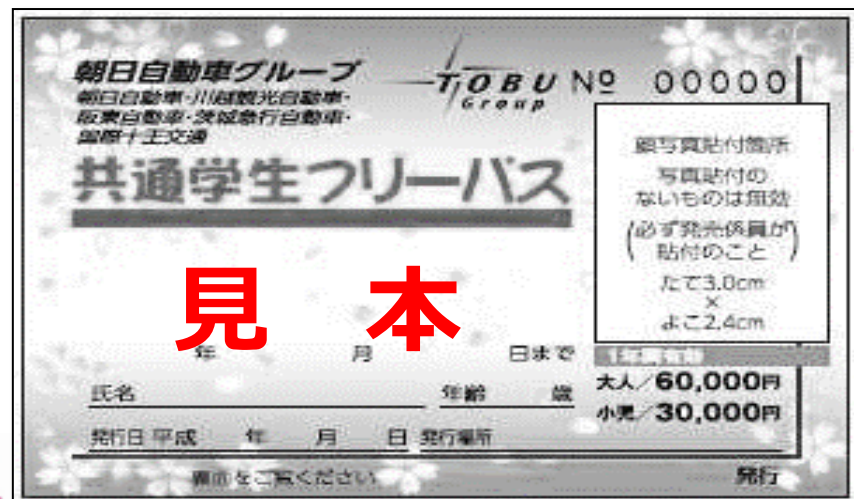

朝日自動車グループ「共通学生フリーパス」 これ1枚で朝日自動車グループ5社※1の全路線※2が乗り放題！！

※1…朝日自動車(株)・川越観光自動車(株)・阪東自動車(株)・茨城急行自動車(株)・国際十王交通(株)の5社でご利用いただけます。

※2…裏面に記載する『朝日自動車グループ共通学生フリーパスでご利用できない路線』を除きます。

※ご購入の前に必ず以下の内容をご確認下さい。

【発売金額】

中学生・高校生・大学生

一年定期：60,000円

半年定期：32,000円

小学生以下

一年定期：30,000円

半年定期：16,000円

【発売券種・通用期間】

一年定期：2023年4月1日～2024年3月31日

半年定期：2023年4月1日～2023年9月30日

※各営業所窓口でのお支払いは現金・クレジットカードが使用できます。

営業所以外でのお支払いは現金のみとさせていただきます。

【購入時に必要なもの】

①証明写真

運転免許証サイズ(脱帽・上三分身)/たて約3.0cm×よこ約2.4cm

※直近6ヶ月以内に撮影し、指定のサイズに切り取ったもので、素顔がはっきり分かる写真をご用意ください。

②下記のいずれかの証明証

ア) 通学証明書

イ) 学生証(通学定期券発行控えがあるもの)とそのコピー(発売窓口ではコピーいたしかねます)

ウ) 購入申込書の所定欄に記入をし、学校印を押したもの(学校指定の通学証明書がない場合)

①、②の2点がそろわない場合は発行をいたしかねます。

【発売期間】

■2023年3月18日～2023年4月30日

※購入の時期に関わらず、通用開始日は2023年4月1日となります。

【お問い合わせ】

朝日自動車株式会社

越谷営業所 ☎048-970-5170・菖蒲営業所 ☎0480-87-2161・加須営業所 ☎0480-61-7330

杉戸営業所 ☎0480-34-8001・久喜営業所 ☎0480-24-3902・本庄営業所 ☎0495-21-7703

太田営業所 ☎0276-48-3626・境営業所 ☎0280-87-0780

川越観光自動車株式会社

森林公園営業所 ☎0493-56-2001

阪東自動車株式会社

我孫子営業所 ☎04-7185-2771

茨城急行自動車株式会社

松伏営業所 ☎048-992-0031・野田営業所 ☎04-7122-1595・古河営業所 ☎0280-33-0787

国際十王交通株式会社

熊谷営業所 ☎048-521-3560