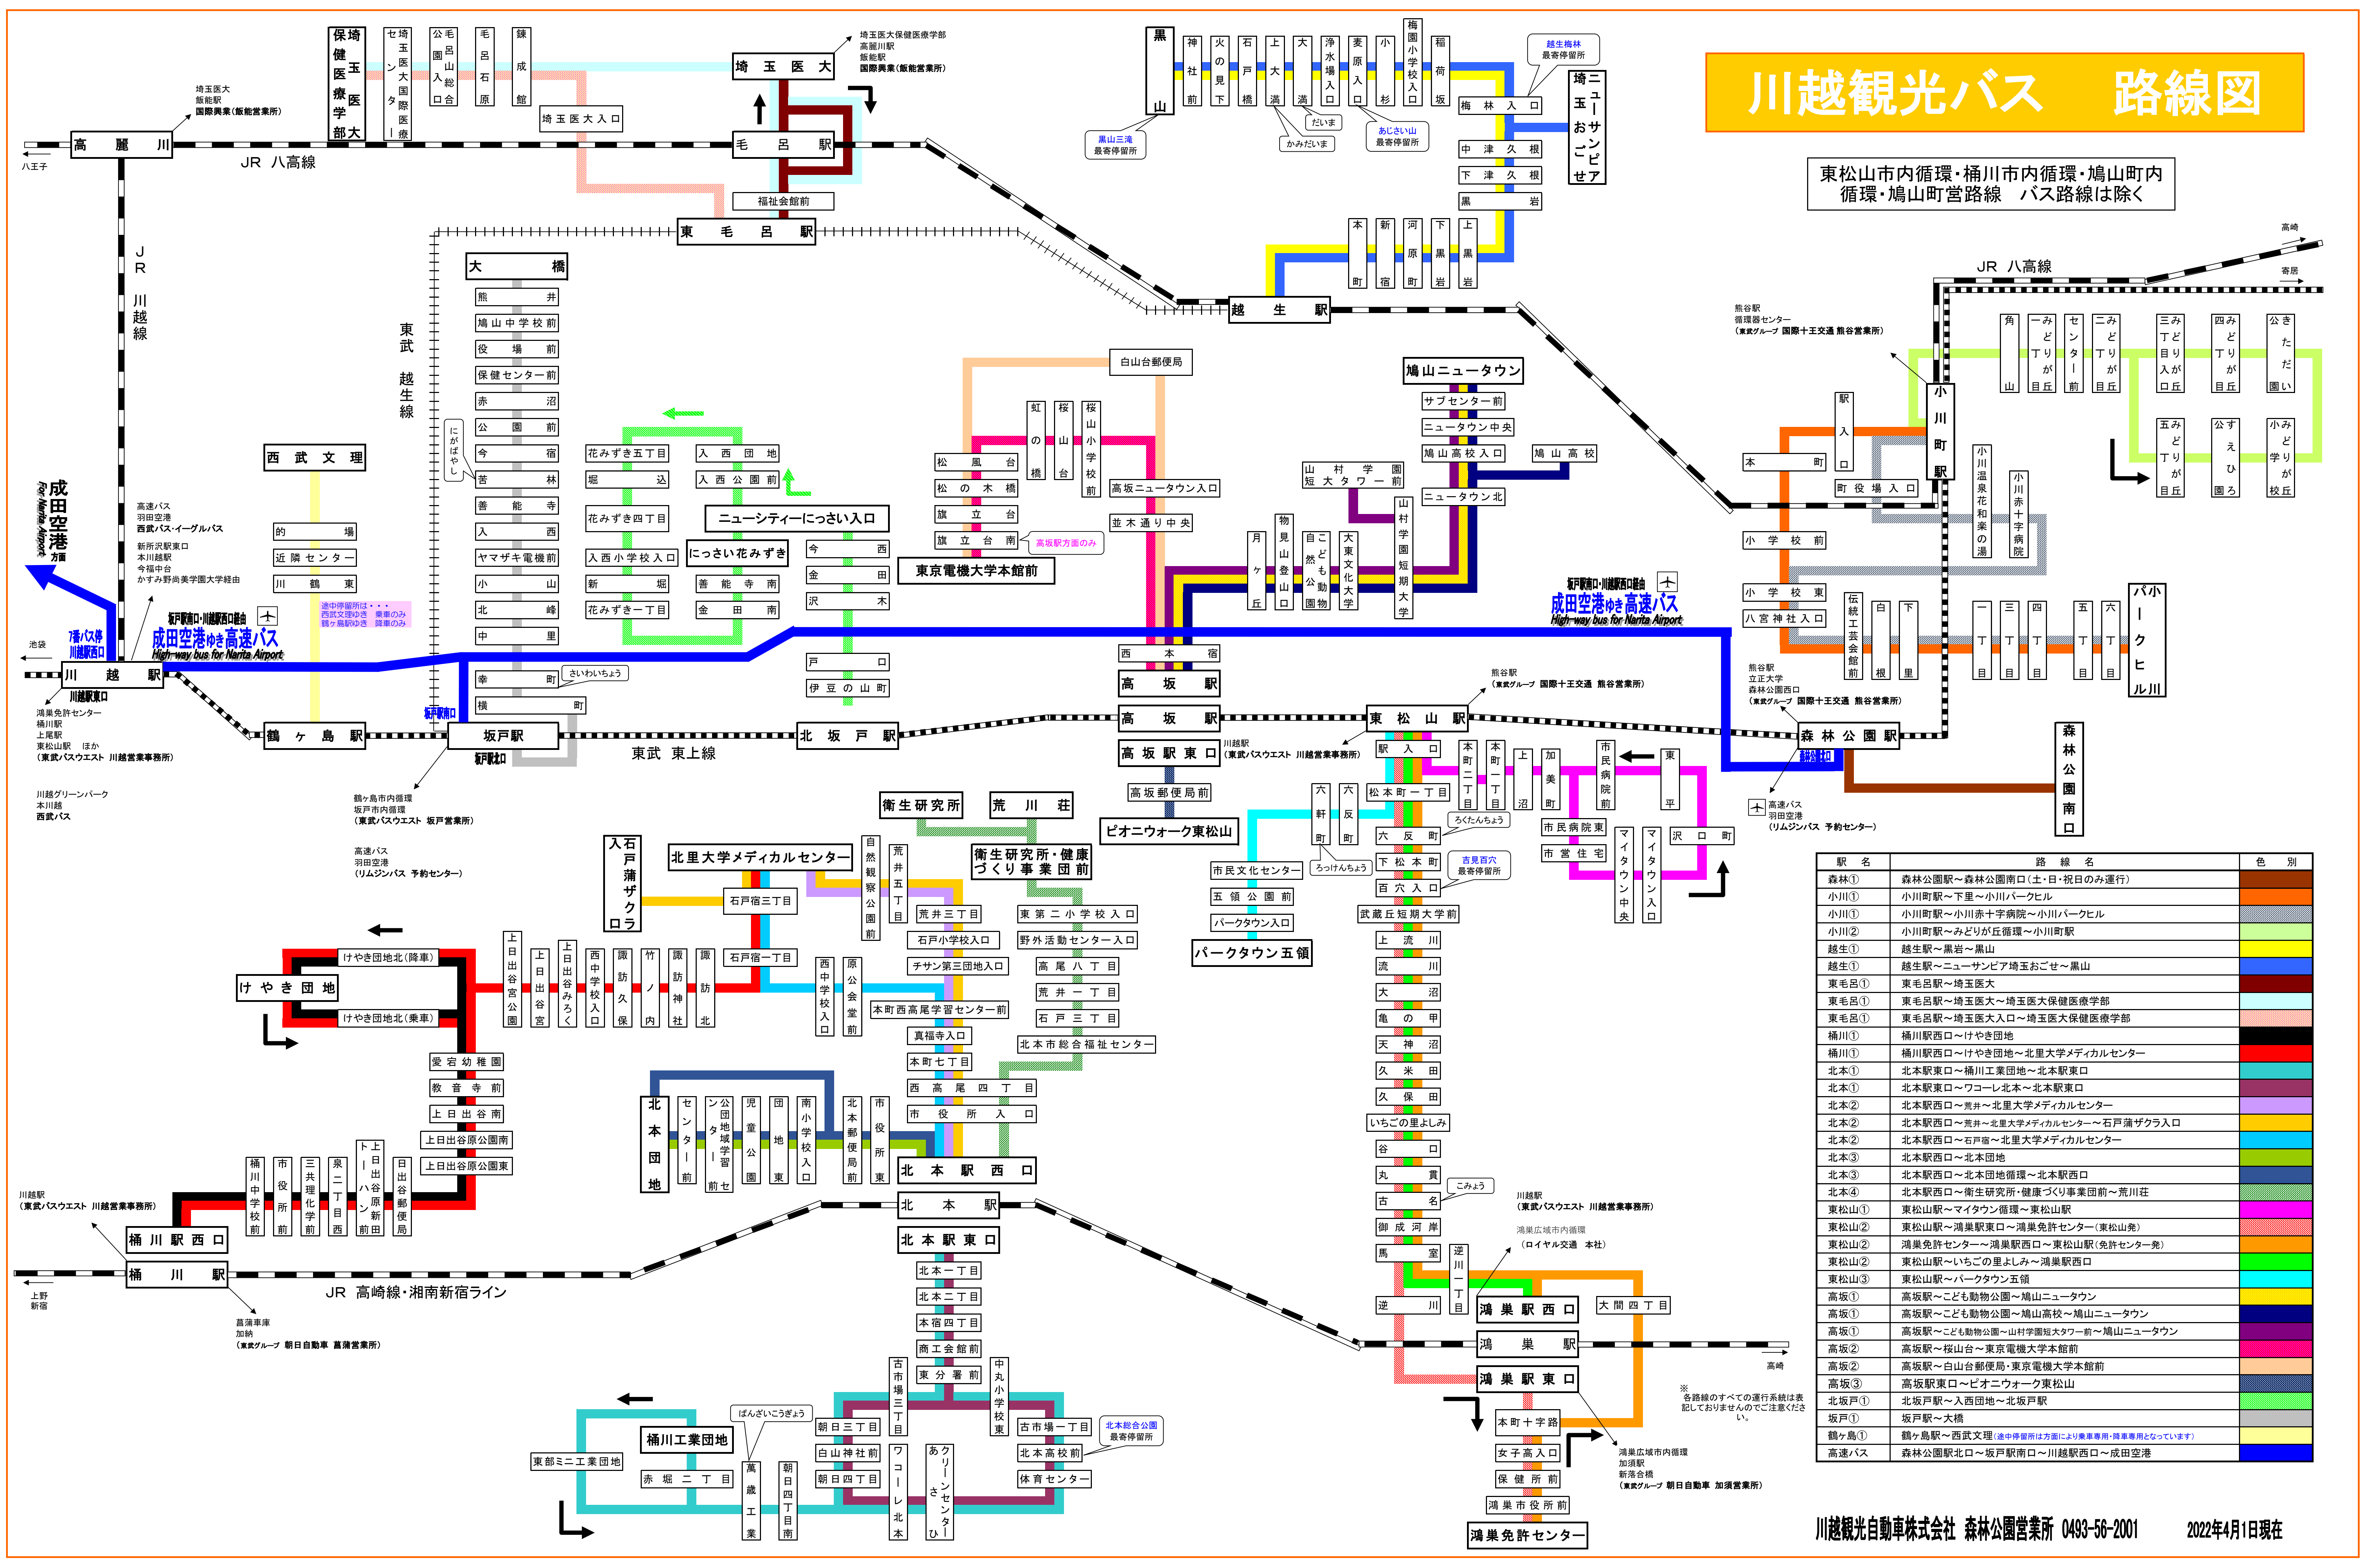

川越観光バス 路線図

東松山市内循環・桶川市内循環・鳩山町内循環・鳩山町営路線 バス路線は除く

駅名	路線名	色別
森林①	森林公園駅～森林公園南口(土・日・祝日のみ運行)	赤
小川①	小川町駅～下里～小川パークヒル	青
小川②	小川町駅～小川赤十字病院～小川パークヒル	黄
小川③	小川町駅～みどりが丘循環～小川町駅	緑
越生①	越生駅～黒岩～黒山	紫
越生②	越生駅～ニューサンピア埼玉おごせ～黒山	黄
東毛呂①	東毛呂駅～埼玉医大	赤
東毛呂②	東毛呂駅～埼玉医大～埼玉医大保健医療学部	青
東毛呂③	東毛呂駅～埼玉医大入口～埼玉医大保健医療学部	黄
桶川①	桶川駅西口～けやき団地	赤
桶川②	桶川駅西口～けやき団地～北里大学メディカルセンター	青
北本①	北本駅東口～桶川工業団地～北本駅東口	黄
北本②	北本駅東口～ワコーレ北本～北本駅東口	赤
北本③	北本駅西口～荒井～北里大学メディカルセンター	青
北本④	北本駅西口～荒井～北里大学メディカルセンター～石戸蒲サクラ入口	黄
北本⑤	北本駅西口～石戸宿～北里大学メディカルセンター	赤
北本⑥	北本駅西口～北本団地	青
北本⑦	北本駅西口～北本団地循環～北本駅西口	黄
北本⑧	北本駅西口～衛生研究所・健康づくり事業団前～荒川荘	赤
東松山①	東松山駅～マイタウン循環～東松山駅	青
東松山②	東松山駅～鴻巣駅東口～鴻巣免許センター(東松山発)	赤
東松山③	鴻巣免許センター～鴻巣駅西口～東松山駅(免許センター発)	青
東松山④	東松山駅～いちごの里よしみ～鴻巣駅西口	黄
東松山⑤	東松山駅～パークタウン五領	赤
高坂①	高坂駅～こども動物公園～鳩山ニュータウン	青
高坂②	高坂駅～こども動物公園～鳩山高校～鳩山ニュータウン	黄
高坂③	高坂駅～こども動物公園～山村学園短大タワー前～鳩山ニュータウン	赤
高坂④	高坂駅～桜山台～東京電機大学本館前	青
高坂⑤	高坂駅～白山台郵便局・東京電機大学本館前	黄
高坂⑥	高坂駅東口～ピオニオーク東松山	赤
北坂戸①	北坂戸駅～入西団地～北坂戸駅	青
坂戸①	坂戸駅～大橋	黄
観ヶ島①	観ヶ島駅～西武文理(途中停留所は方面により乗車専用・降車専用となっています)	赤
高速バス	森林公園駅北口～坂戸駅南口～川越駅西口～成田空港	青