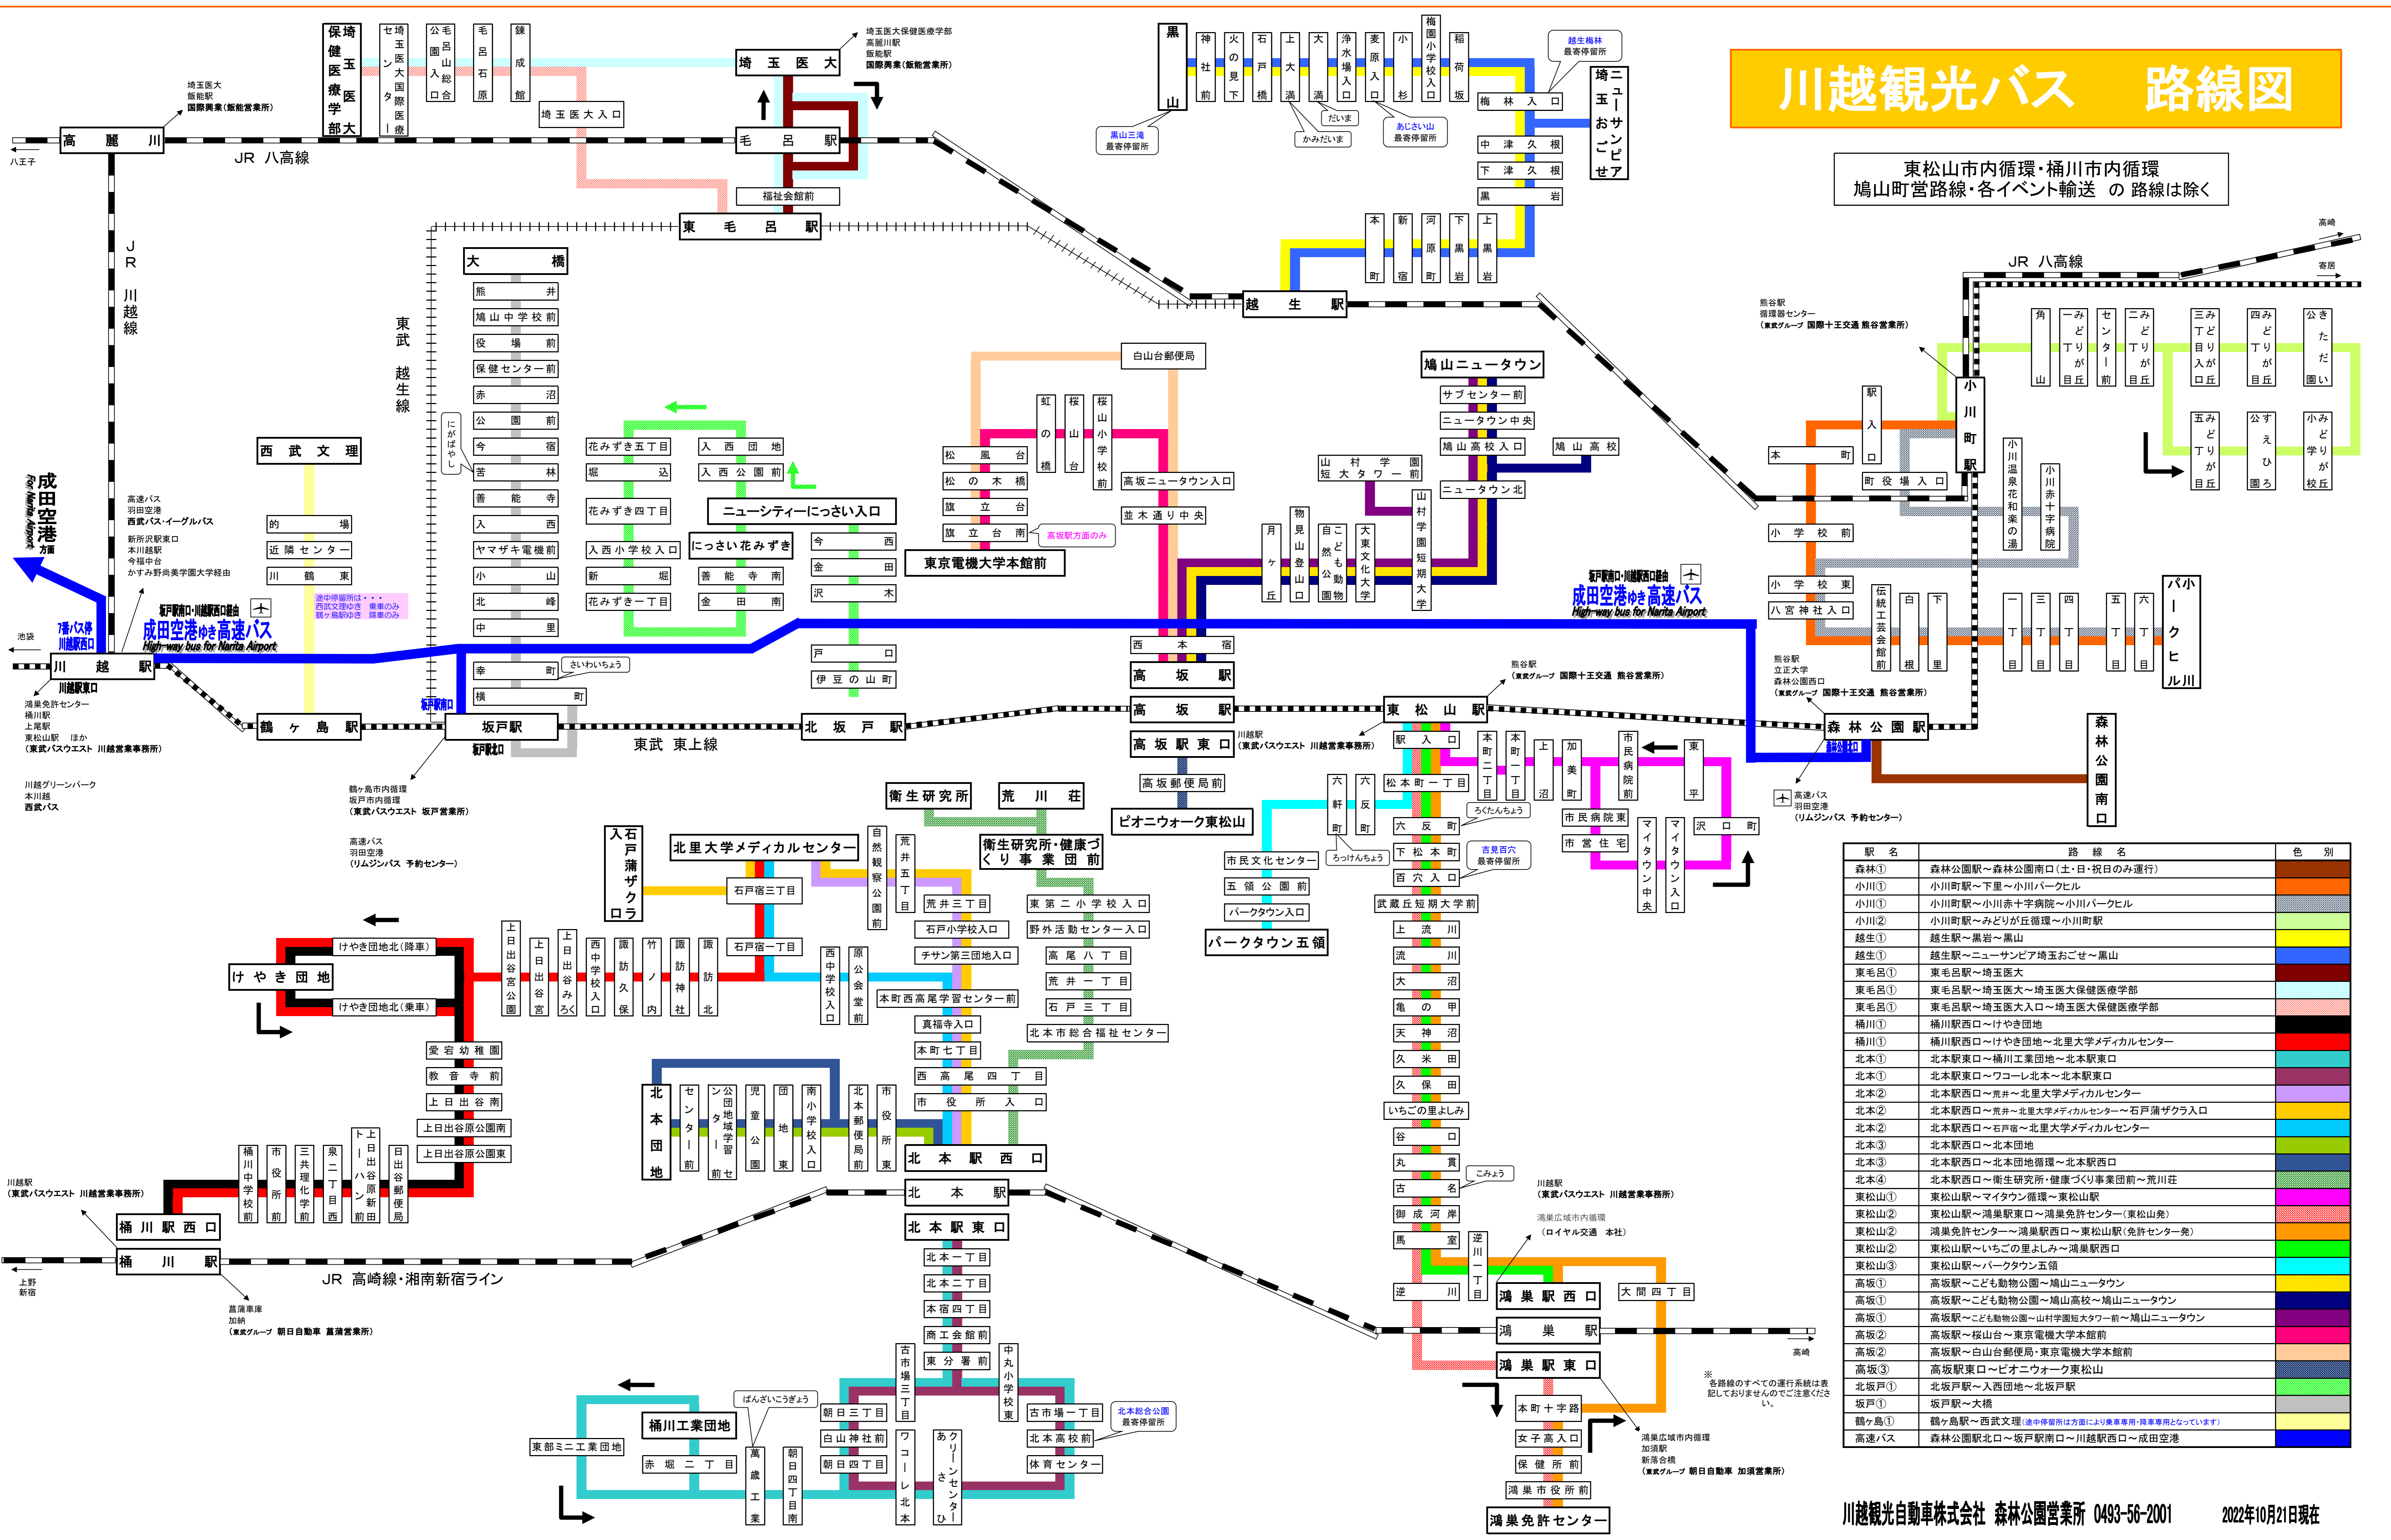

川越観光バス 路線図

東松山市内循環・桶川市内循環
鳩山町営路線・各イベント輸送の路線は除く

駅名	路線名	色別
森林①	森林公園駅～森林公園南口(土・日・祝日のみ運行)	
小川①	小川町駅～下里～小川パークヒル	
小川②	小川町駅～小川赤十字病院～小川パークヒル	
小川③	小川町駅～みどりが丘循環～小川町駅	
越生①	越生駅～黒岩～黒山	
越生②	越生駅～ニューサンピア埼玉おごせ～黒山	
東毛呂①	東毛呂駅～埼玉医大	
東毛呂②	東毛呂駅～埼玉医大～埼玉医大保健医療学部	
東毛呂③	東毛呂駅～埼玉医大入口～埼玉医大保健医療学部	
桶川①	桶川駅西口～けやき団地	
桶川②	桶川駅西口～けやき団地～北里大学メディカルセンター	
北本①	北本駅東口～桶川工業団地～北本駅東口	
北本②	北本駅東口～ワコーレ北本～北本駅東口	
北本③	北本駅西口～荒井～北里大学メディカルセンター	
北本④	北本駅西口～北本団地	
北本⑤	北本駅西口～北本団地循環～北本駅西口	
北本⑥	北本駅西口～衛生研究所・健康づくり事業団前～荒川荘	
東松山①	東松山駅～マイタウン循環～東松山駅	
東松山②	東松山駅～鴻巣駅東口～鴻巣免許センター(東松山発)	
東松山③	鴻巣免許センター～鴻巣駅西口～東松山駅(免許センター発)	
東松山④	東松山駅～いちごの里よしみ～鴻巣駅西口	
東松山⑤	東松山駅～パークタウン五領	
高坂①	高坂駅～こども動物公園～鳩山ニュータウン	
高坂②	高坂駅～こども動物公園～山村学園短大タワー前～鳩山ニュータウン	
高坂③	高坂駅～桜山台～東京電機大学本館前	
高坂④	高坂駅～白山台郵便局・東京電機大学本館前	
高坂⑤	高坂駅東口～ピオニウォーク東松山	
高坂⑥	北坂戸駅～入西団地～北坂戸駅	
坂戸①	坂戸駅～大橋	
鶴ヶ島①	鶴ヶ島駅～西武文理(途中停留所は方面により専用車・乗車専用と異なります)	
高速バス	森林公園駅北口～坂戸駅南口～川越駅西口～成田空港	