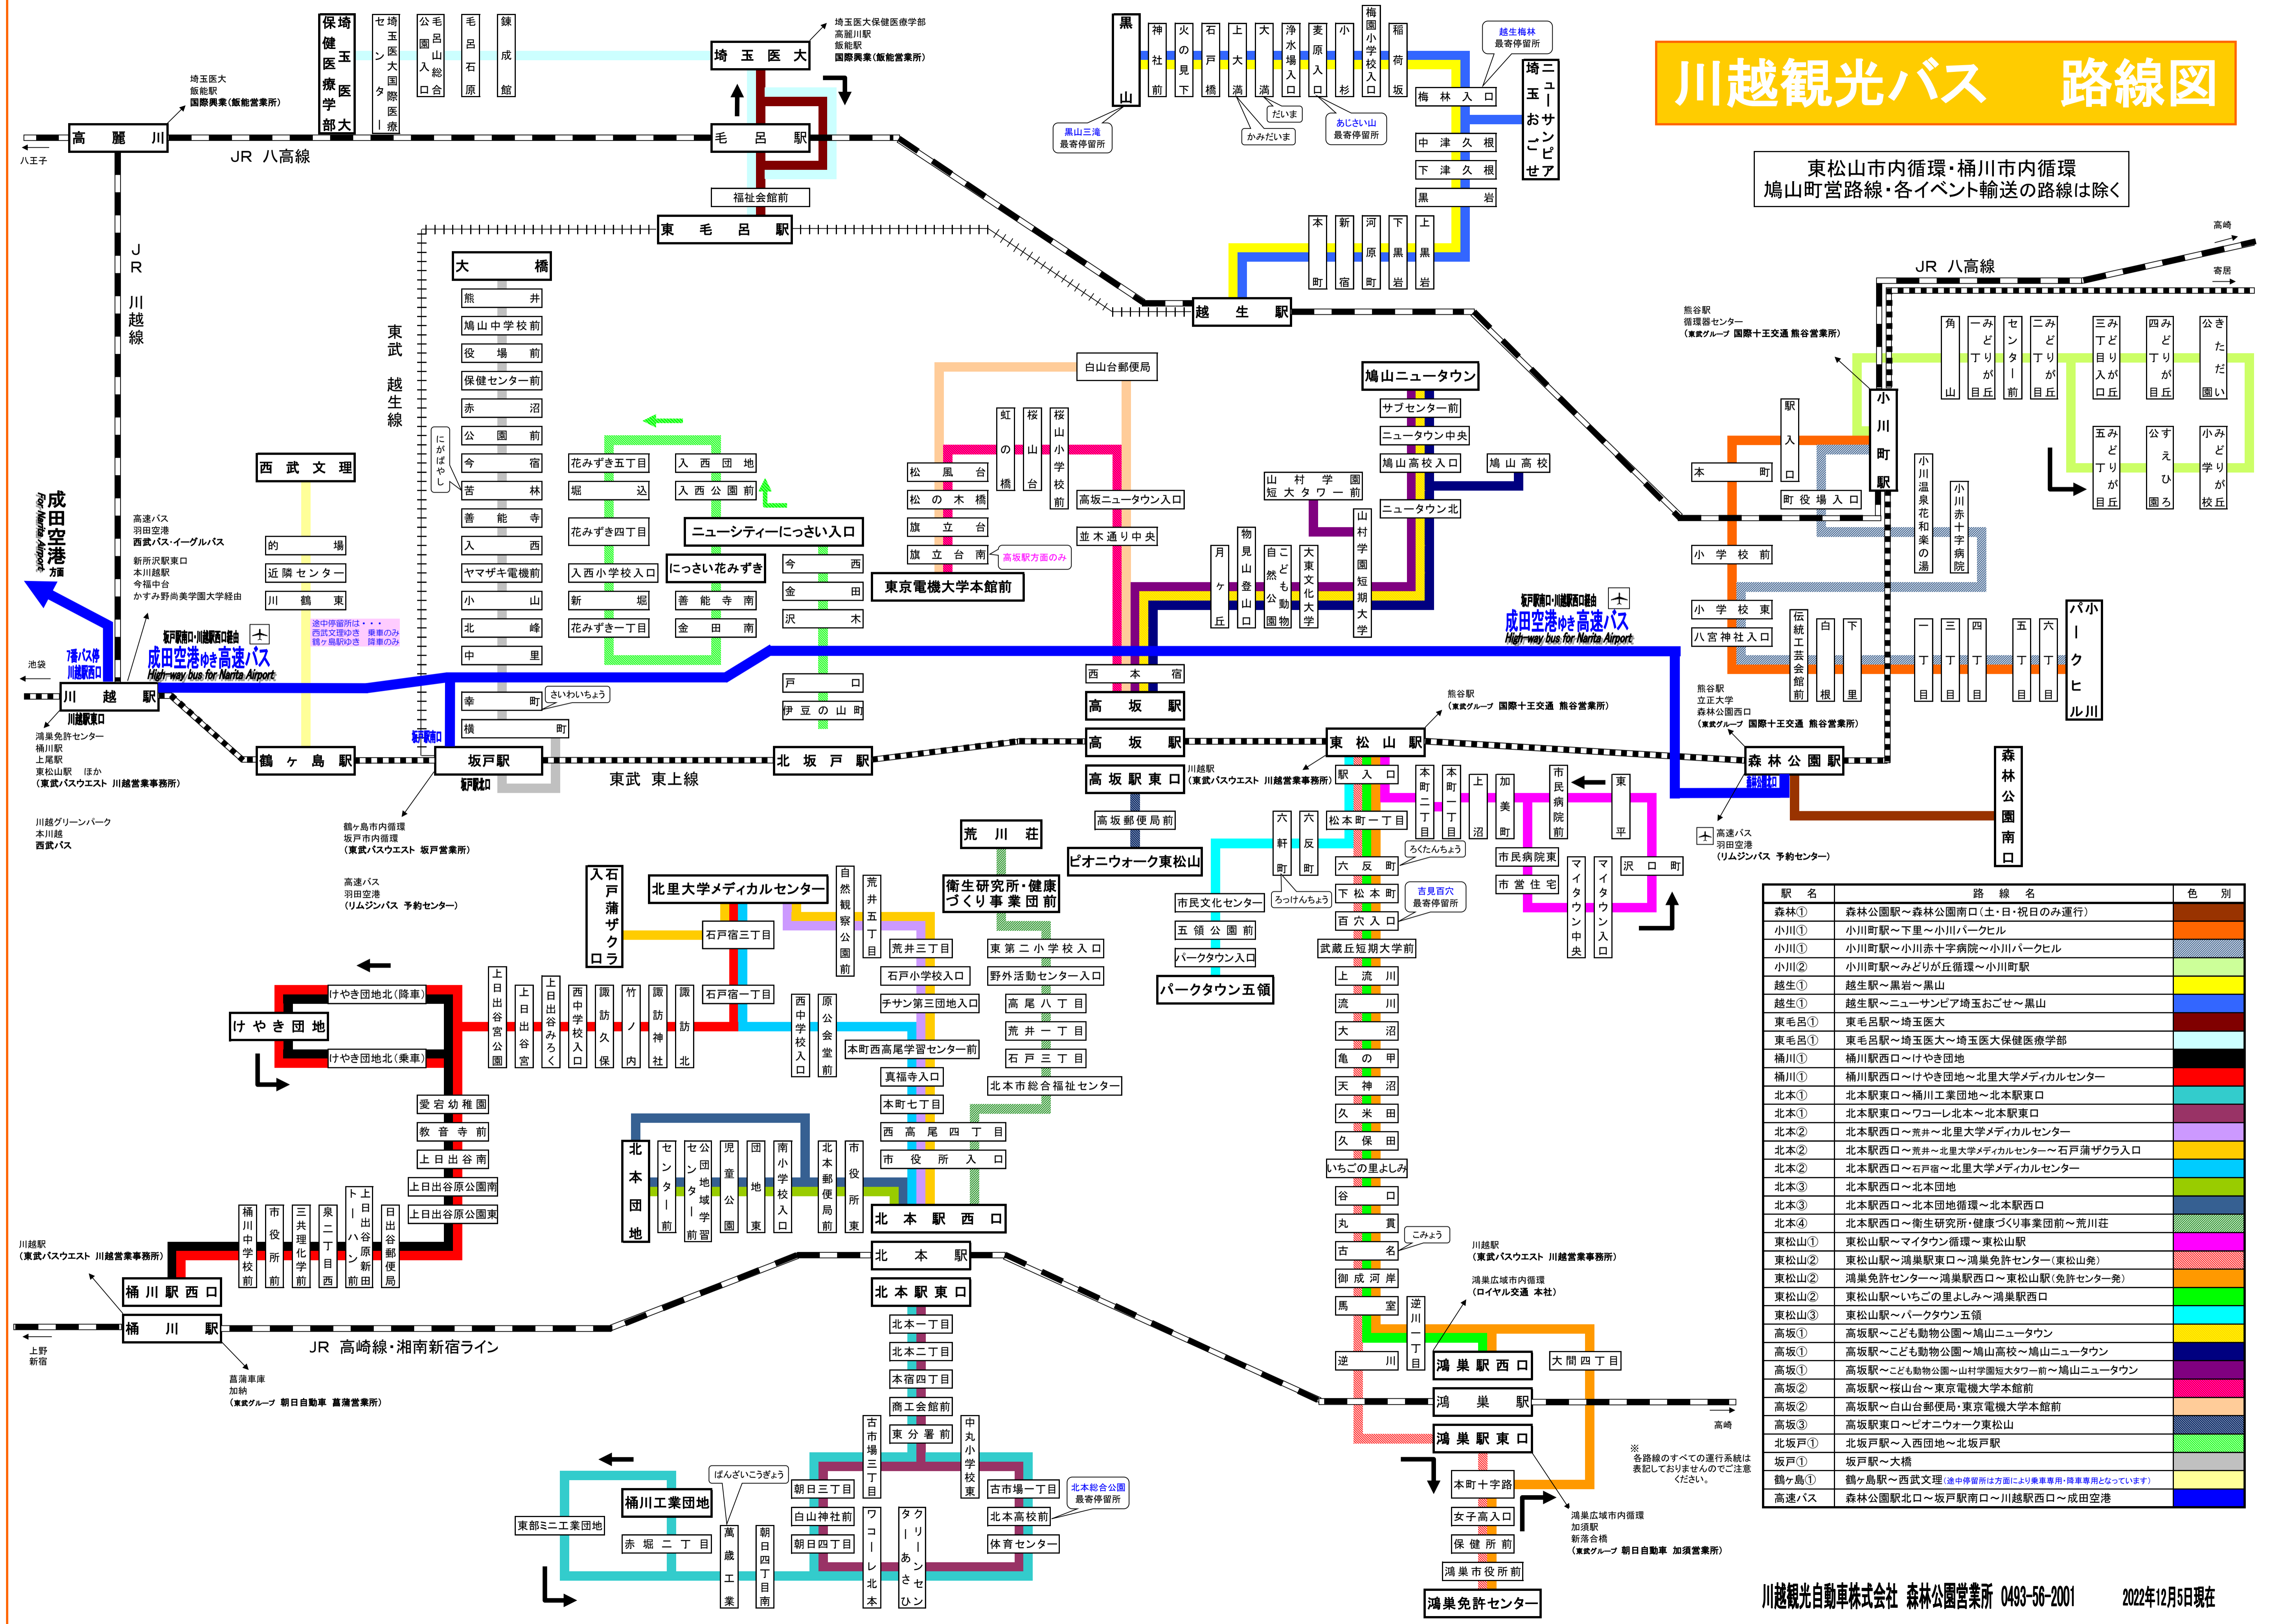

川越観光バス 路線図

東松山市内循環・桶川市内循環
鳩山町営路線・各イベント輸送の路線は除く

駅名	路線名	色別
森林①	森林公園駅～森林公園南口(土・日・祝日のみ運行)	
小川①	小川町駅～下里～小川パークヒル	
小川②	小川町駅～みどりが丘循環～小川町駅	
越生①	越生駅～黒岩～黒山	
越生②	越生駅～ニューサンピア埼玉おごせ～黒山	
東毛呂①	東毛呂駅～埼玉医大	
東毛呂②	東毛呂駅～埼玉医大～埼玉医大保健医療学部	
桶川①	桶川駅西口～けやき団地	
桶川②	桶川駅西口～けやき団地～北里大学メディカルセンター	
北本①	北本駅東口～桶川工業団地～北本駅東口	
北本②	北本駅東口～ワコール北本～北本駅東口	
北本③	北本駅西口～荒井～北里大学メディカルセンター	
北本④	北本駅西口～荒井～北里大学メディカルセンター～石戸蒲ザクラ入口	
北本⑤	北本駅西口～石戸宿～北里大学メディカルセンター	
北本⑥	北本駅西口～北本団地	
北本⑦	北本駅西口～北本団地循環～北本駅西口	
北本⑧	北本駅西口～衛生研究所・健康づくり事業団前～荒川荘	
東松山①	東松山駅～マイタウン循環～東松山駅	
東松山②	東松山駅～鴻巣駅東口～鴻巣免許センター(東松山発)	
東松山③	東松山駅～鴻巣駅西口～東松山駅(免許センター発)	
東松山④	東松山駅～いちごの里よしみ～鴻巣駅西口	
東松山⑤	東松山駅～パークタウン五領	
高坂①	高坂駅～こども動物公園～鳩山ニュータウン	
高坂②	高坂駅～こども動物公園～鳩山高校～鳩山ニュータウン	
高坂③	高坂駅～こども動物公園～山村学園短大タワー前～鳩山ニュータウン	
高坂④	高坂駅～桜山台～東京電機大学本館前	
高坂⑤	高坂駅～白山台郵便局～東京電機大学本館前	
高坂⑥	高坂駅東口～ピオニウォーク東松山	
北坂戸①	北坂戸駅～入西団地～北坂戸駅	
坂戸①	坂戸駅～大橋	
鶴ヶ島①	鶴ヶ島駅～西武文理(途中停留所は方面により乗車専用・降車専用となります)	
高速バス	森林公園駅北口～坂戸駅南口～川越駅西口～成田空港	