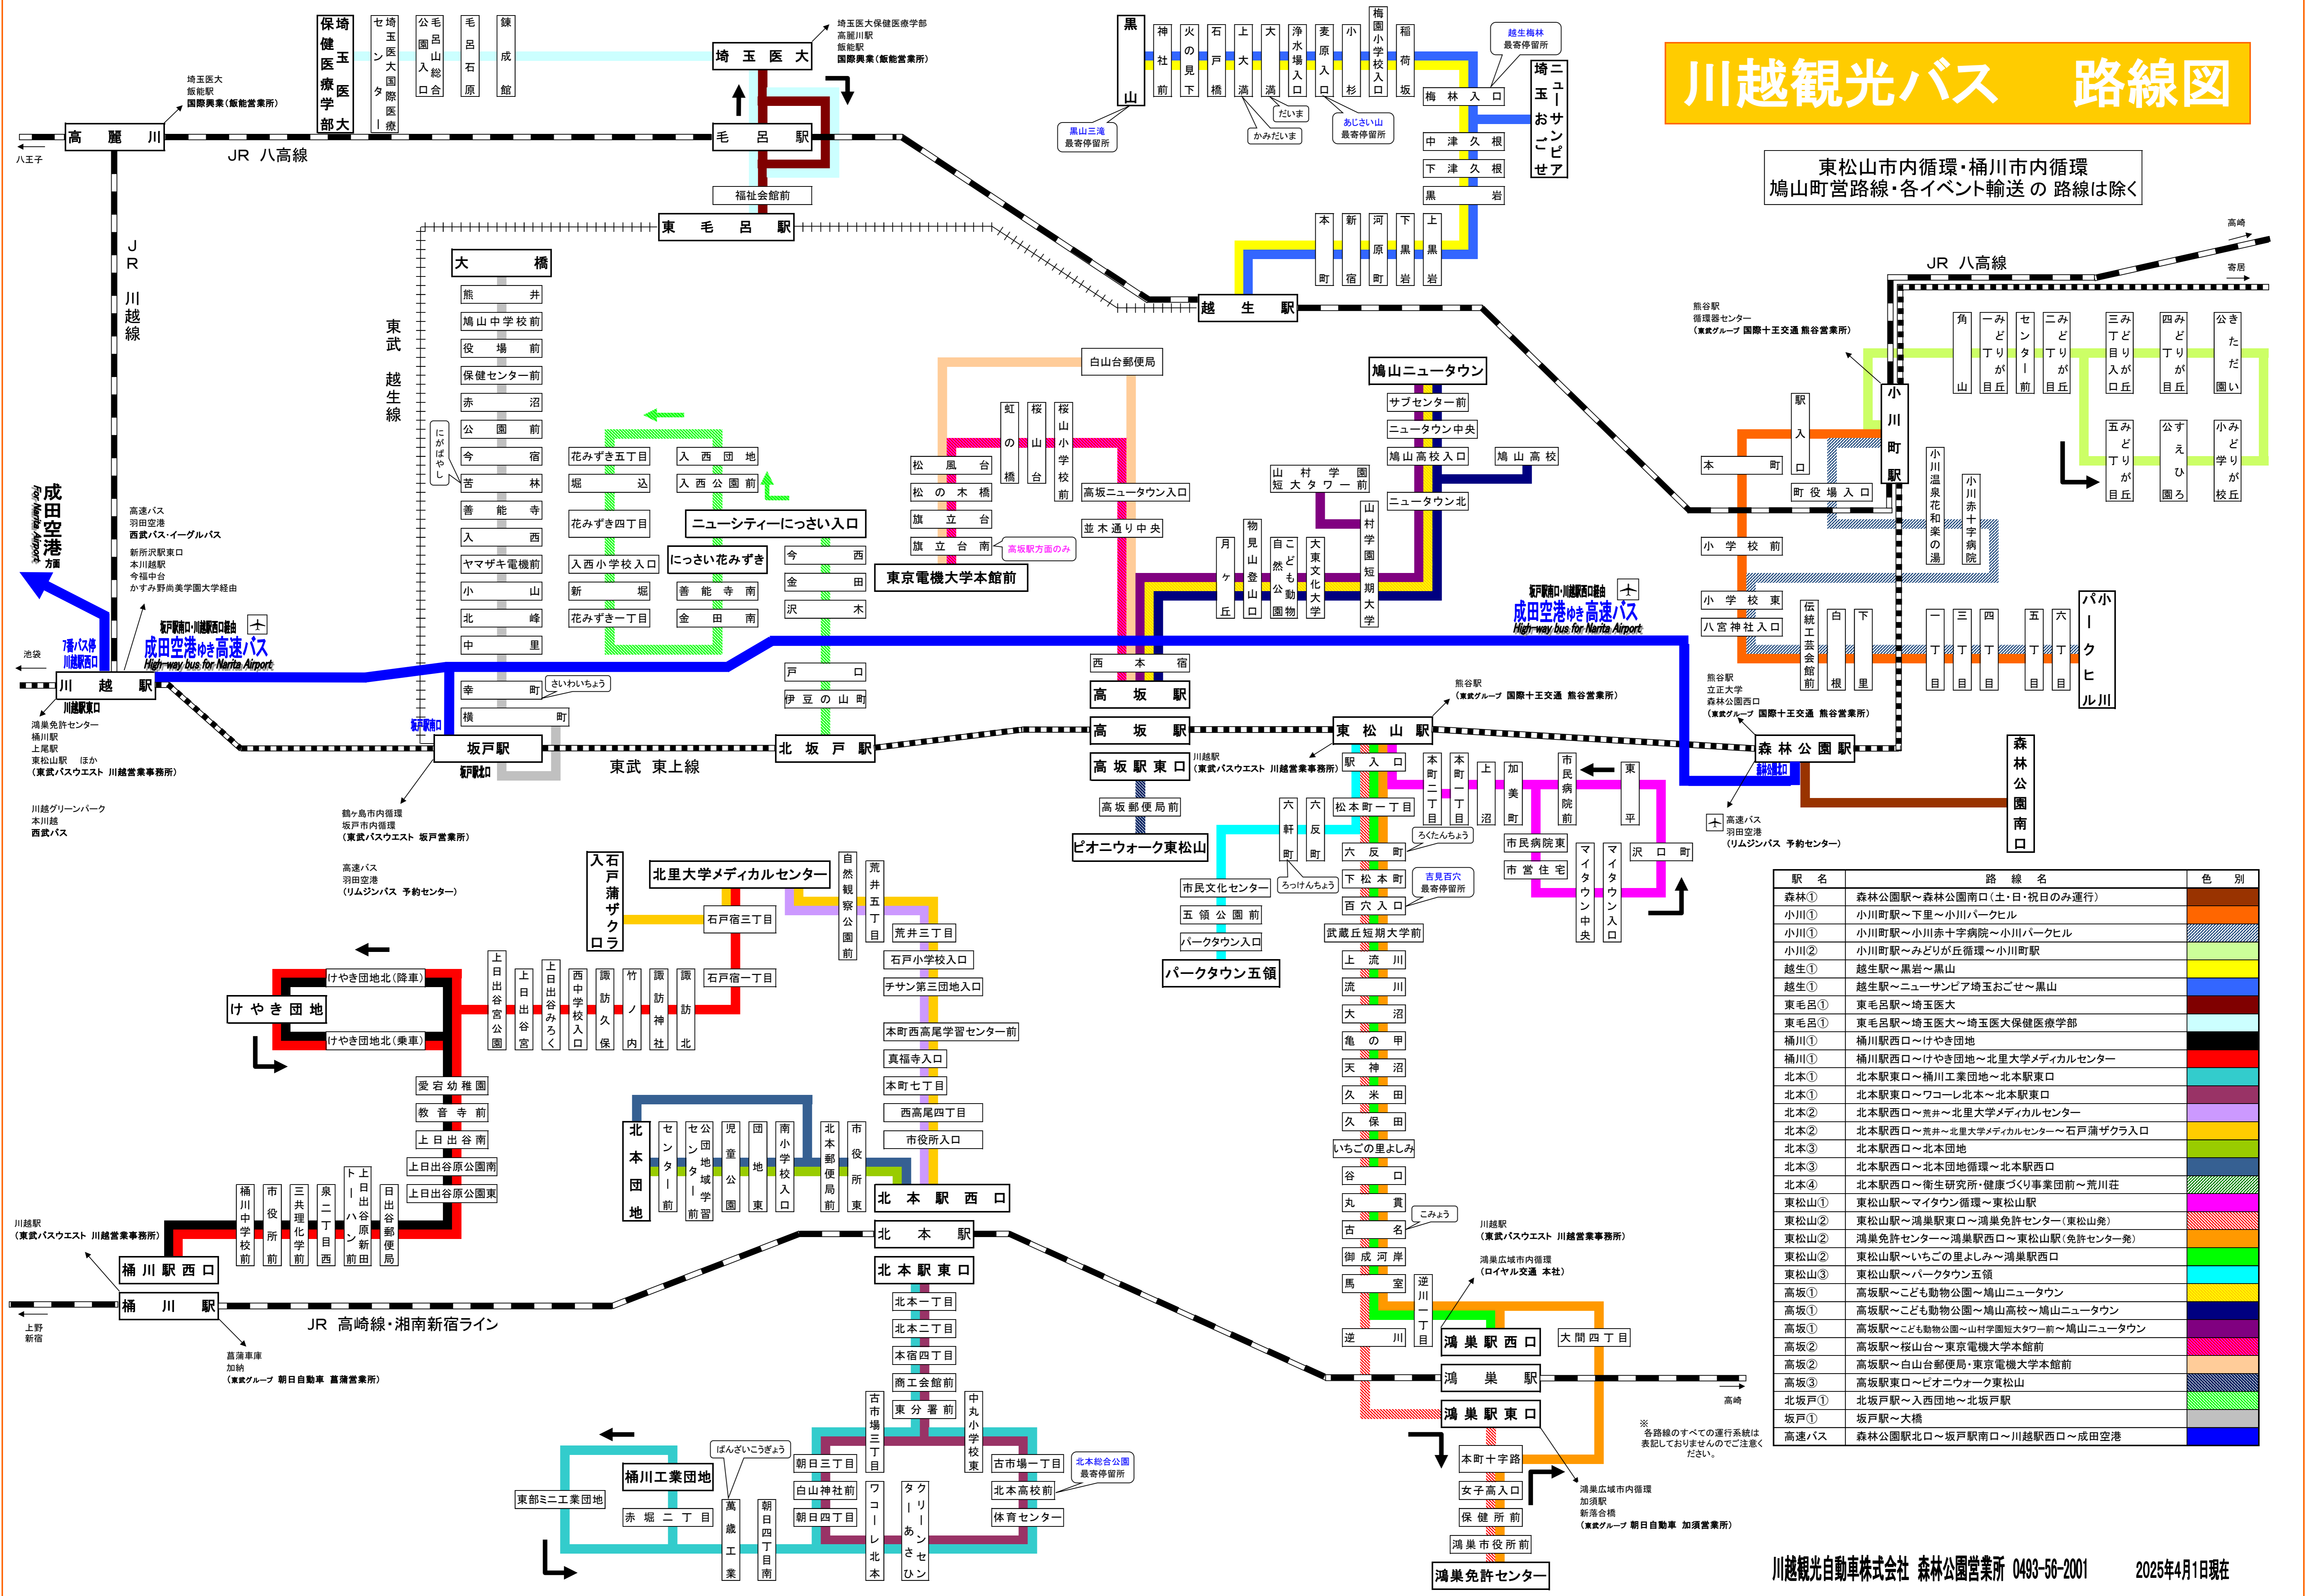

川越観光バス 路線図

東松山市内循環・桶川市内循環
鳩山町宮路線・各イベント輸送の路線は除く

駅名	路線名	色別
森林①	森林公園駅～森林公園南口(土・日・祝日のみ運行)	
小川①	小川町駅～下里～小川パークヒル	
小川①	小川町駅～小川赤十字病院～小川パークヒル	
小川②	小川町駅～みどりが丘循環～小川町駅	
越生①	越生駅～黒岩～黒山	
越生①	越生駅～ニューサンピア埼玉おごせ～黒山	
東毛呂①	東毛呂駅～埼玉医大～埼玉医大保健医療学部	
東毛呂①	東毛呂駅～埼玉医大～埼玉医大保健医療学部	
桶川①	桶川駅西口～けやき団地	
桶川①	桶川駅西口～けやき団地～北里大学メディカルセンター	
北本①	北本駅東口～桶川工業団地～北本駅東口	
北本①	北本駅東口～ワコーレ北本～北本駅東口	
北本②	北本駅西口～荒井～北里大学メディカルセンター	
北本②	北本駅西口～荒井～北里大学メディカルセンター～石戸浦ザクラ入口	
北本③	北本駅西口～北本団地	
北本③	北本駅西口～北本団地循環～北本駅西口	
北本④	北本駅西口～衛生研究所・健康づくり事業団前～荒川荘	
東松山①	東松山駅～マイタウン循環～東松山駅	
東松山②	東松山駅～鴻巣駅東口～鴻巣免許センター(東松山発)	
東松山②	鴻巣免許センター～鴻巣駅西口～東松山駅(免許センター発)	
東松山②	東松山駅～いちごの里よしみ～鴻巣駅西口	
東松山③	東松山駅～パークタウン五領	
高坂①	高坂駅～こども動物公園～鳩山ニュータウン	
高坂①	高坂駅～こども動物公園～鳩山高校～鳩山ニュータウン	
高坂①	高坂駅～こども動物公園～山村学園短大タワー前～鳩山ニュータウン	
高坂②	高坂駅～桜山台～東京電機大学本館前	
高坂②	高坂駅～白山台郵便局～東京電機大学本館前	
高坂③	高坂駅東口～ピオニウォーク東松山	
北坂戸①	北坂戸駅～入西団地～北坂戸駅	
坂戸①	坂戸駅～大橋	
高速バス	森林公園駅北口～坂戸駅南口～川越駅西口～成田空港	