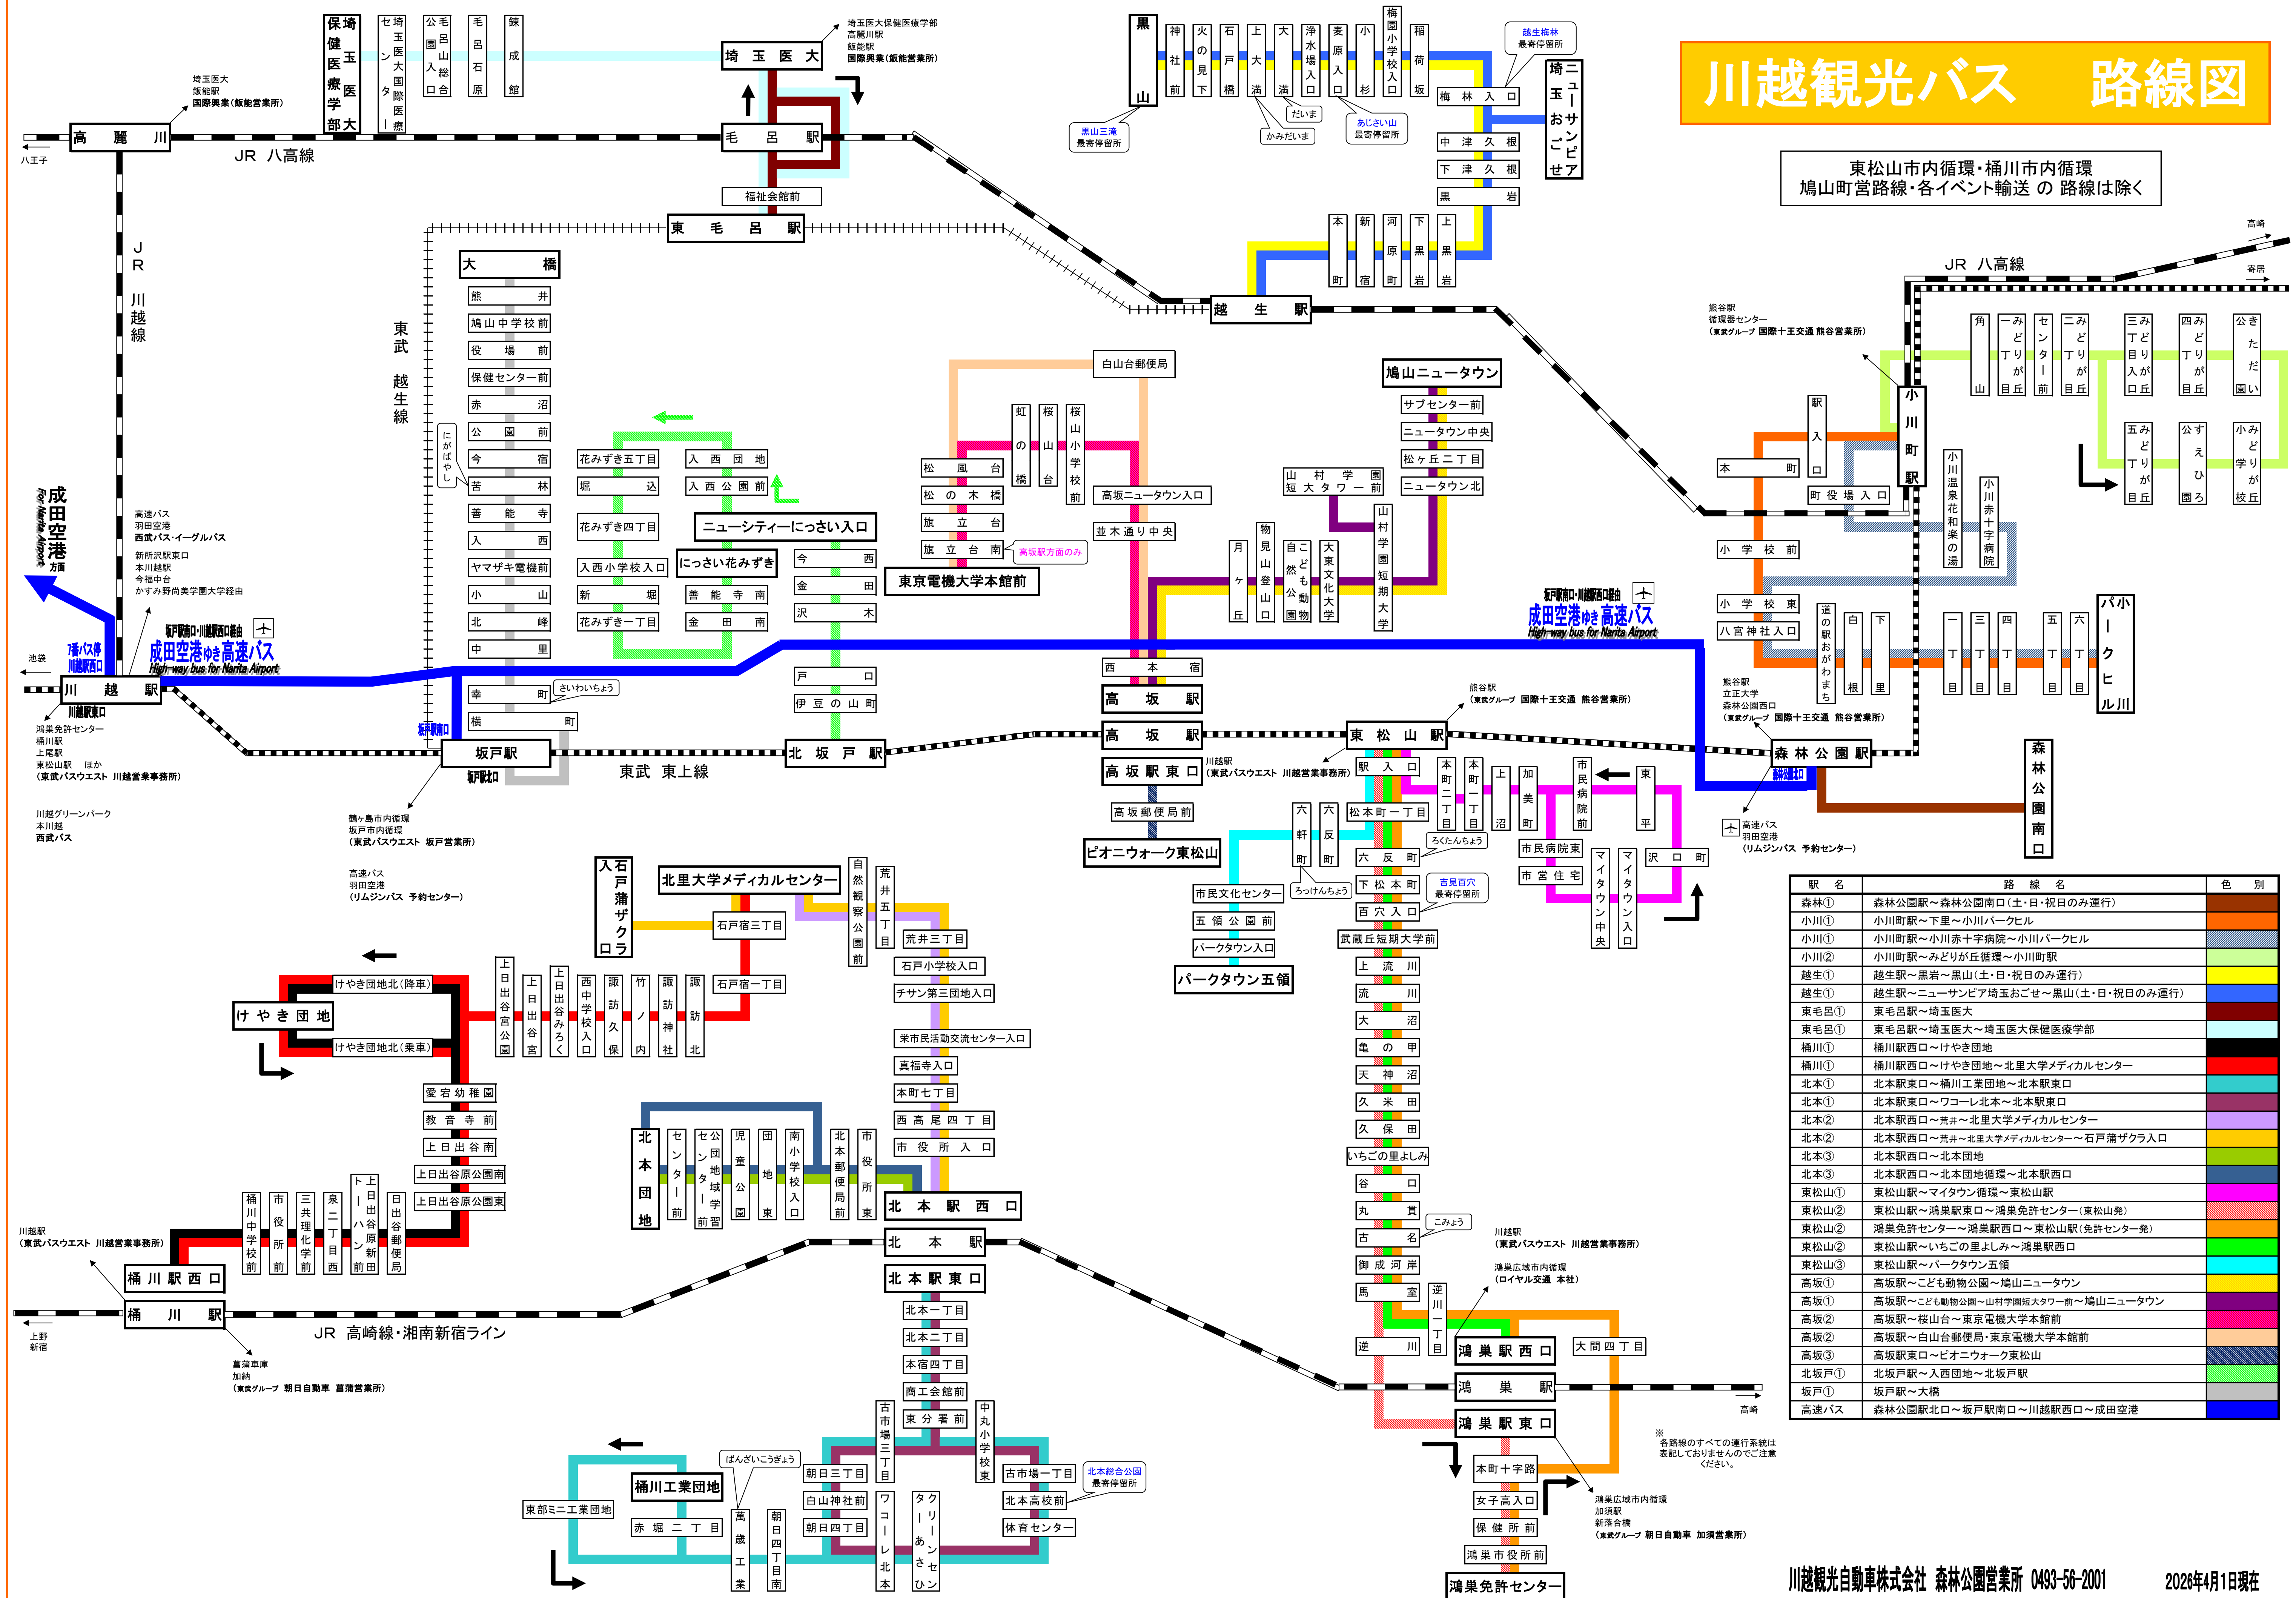

川越観光バス 路線図

東松山市内循環・桶川市内循環
鳩山町営業路線・各イベント輸送の路線は除く

駅名	路線名	色別
森林①	森林公園駅～森林公園南口(土・日・祝日のみ運行)	森林
小川①	小川町駅～下里～小川パークヒル	小川
小川①	小川町駅～小川赤十字病院～小川パークヒル	小川
小川②	小川町駅～みどりが丘循環～小川町駅	小川
越生①	越生駅～黒岩～黒山(土・日・祝日のみ運行)	越生
越生①	越生駅～ニューサンピア埼玉おごせ～黒山(土・日・祝日のみ運行)	越生
東毛呂①	東毛呂駅～埼玉医大	東毛呂
東毛呂①	東毛呂駅～埼玉医大～埼玉医大保健医療学部	東毛呂
桶川①	桶川駅西口～けやき団地	桶川
桶川①	桶川駅西口～けやき団地～北里大学メディカルセンター	桶川
北本①	北本駅東口～桶川工業団地～北本駅東口	北本
北本①	北本駅東口～ワコー北本～北本駅東口	北本
北本②	北本駅西口～荒井～北里大学メディカルセンター	北本
北本②	北本駅西口～荒井～北里大学メディカルセンター～石戸蒲ザクラ入口	北本
北本③	北本駅西口～北本団地	北本
北本③	北本駅西口～北本団地循環～北本駅西口	北本
東松山①	東松山駅～マイタウン循環～東松山駅	東松山
東松山②	東松山駅～鴻巣駅東口～鴻巣免許センター(東松山発)	東松山
東松山②	鴻巣免許センター～鴻巣駅西口～東松山駅(免許センター発)	東松山
東松山②	東松山駅～いちごの里よしみ～鴻巣駅西口	東松山
東松山③	東松山駅～パークタウン五領	東松山
高坂①	高坂駅～子ども動物公園～鳩山ニュータウン	高坂
高坂①	高坂駅～子ども動物公園～山村学園短大タワー前～鳩山ニュータウン	高坂
高坂②	高坂駅～桜山台～東京電機大学本館前	高坂
高坂②	高坂駅～白山台郵便局～東京電機大学本館前	高坂
高坂③	高坂駅東口～ピオニウォーク東松山	高坂
北坂戸①	北坂戸駅～入西団地～北坂戸駅	北坂戸
坂戸①	坂戸駅～大橋	坂戸
高速バス	森林公園駅北口～坂戸駅南口～川越駅西口～成田空港	高速バス

※各路線のすべての運行系統は表記しておりませんのでご注意ください。