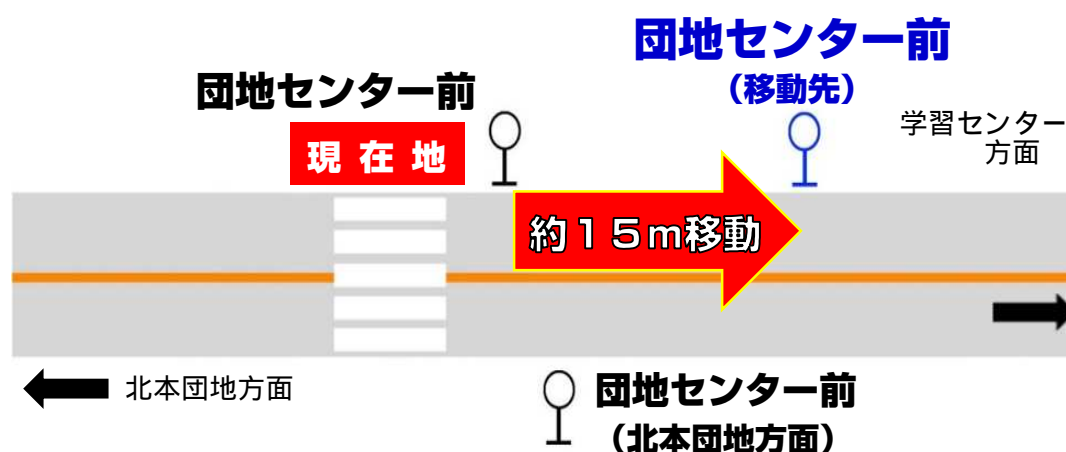

『団地センター前』バス停 (学習センター方面ゆき側) 移動のお知らせ

毎度ご乗車ありがとうございます。

7月31日(土曜日) 昼12時より、『団地センター前』バス停
(学習センター方面ゆき側) は下図の通り、学習センター方面へ
15m程移動いたします。

◆団地センター前発12時02分北本駅西口行きより
移動先のバス停から発車いたします。

なお、反対側の北本団地方面ゆき側は移動いたしません。

お間違えの無いようご利用ください。

●北本団地方面ゆき側はそのままの場所です。

お問い合わせは川越観光自動車 電話 0493(56)2001

<https://www.kawagoebus.jp/>

QRコードはこちら→