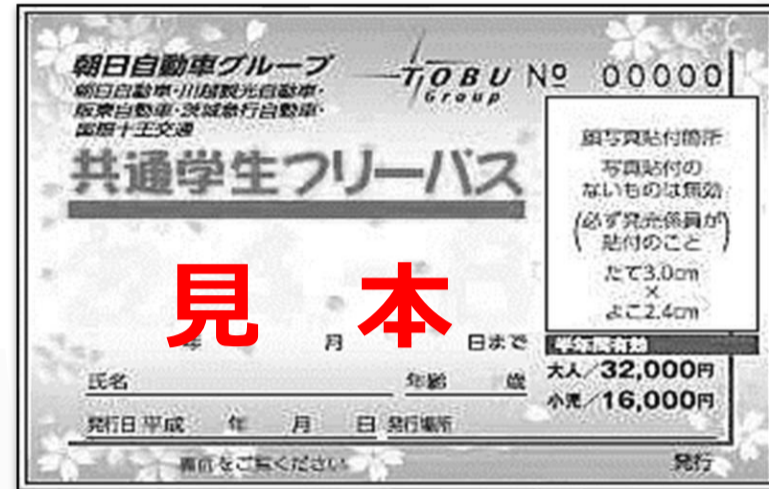

※ご購入の前に必ず以下の内容をご確認下さい。

【発売金額】

中学生・高校生・大学生

半年定期：32,000円

小学生以下

半年定期：16,000円

【発売券種・通用期間】

半年定期：2022年10月1日～2023年3月31日