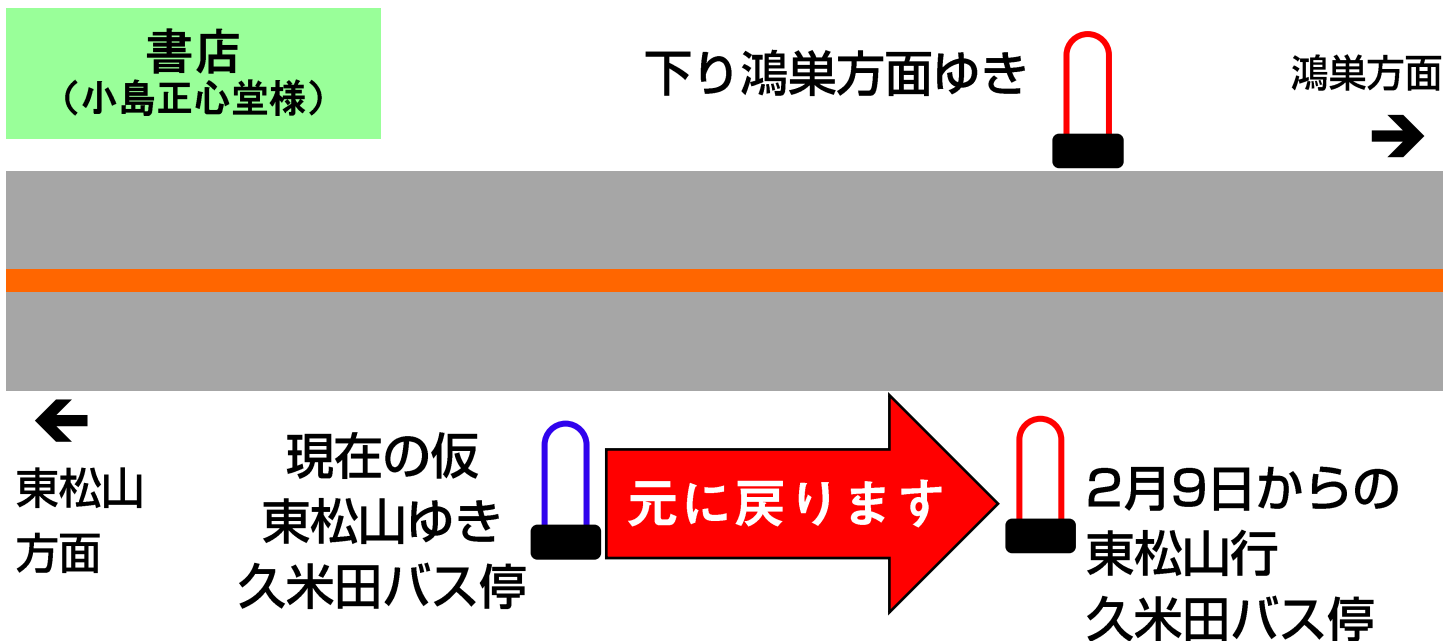

2月9日
(金曜日)

久米田バス停上り 移転終了・場所 復帰のお知らせ

毎度ご乗車ありがとうございます。現在一時移転しております、久米田バス停（上り 東松山駅方面ゆき側）は発掘作業完了につき、元の位置に戻ります。

◆元のバス停へ復帰（戻る）のは・・・

2月9日（金曜日）始発からです

お間違えの無いようご利用ください。