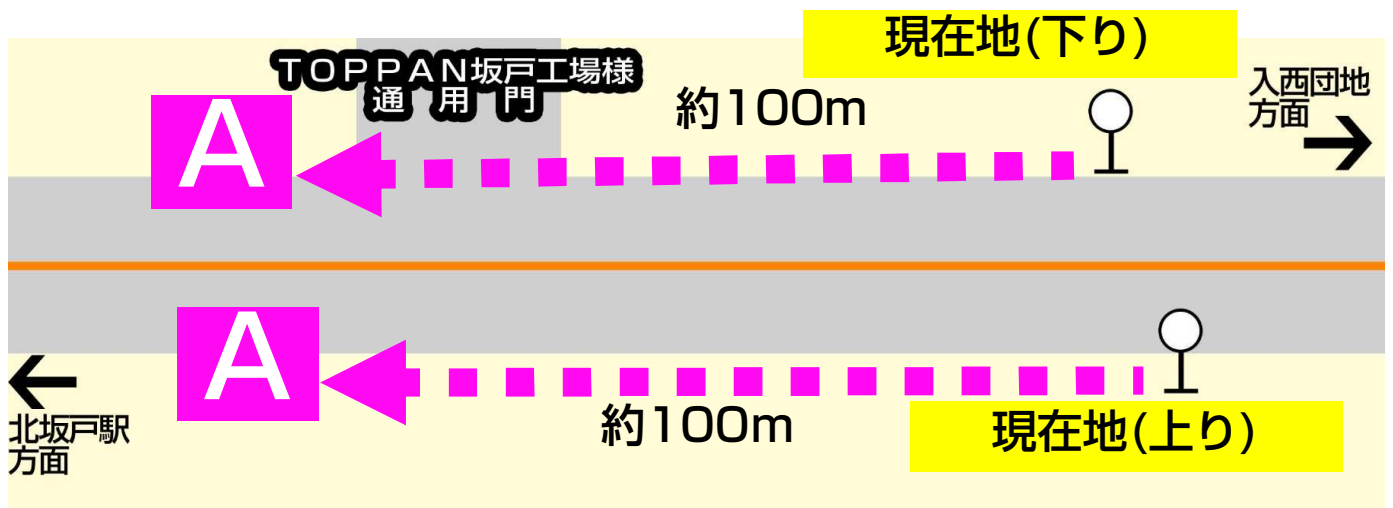

**5月18日**から**5月31日**  
(月曜日) (日曜日)

**入西団地線 ニューシティにつさい入口バス停**  
**上下線 バス停一時移動のお知らせ**

毎度ご乗車ありがとうございます。入西団地線・  
ニューシティにつさい入口バス停は電気ケーブル  
管路工事のためバス停をTOPPAN通用門付近、  
北坂戸駅方面へ約100mほど一時移動いたします。

**A**の移動先 5月18日(月)始発～31日(日)最終まで  
北坂戸駅方面へ約100mほど一時移動します。

期間中は大変ご迷惑をお掛けいたしますがお間違えのないようご利用ください。  
なお、工事のため片側交互通行となり、バスも遅れが発生する見通しです。  
大変恐れ入りますが、時間に余裕を持ってご利用をお願いいたします。

工事のない日でも期間中は移動したままとなります。  
また上記「A」の箇所にて、バス停移動終了後  
別の舗装工事も行われます。ご注意ください。