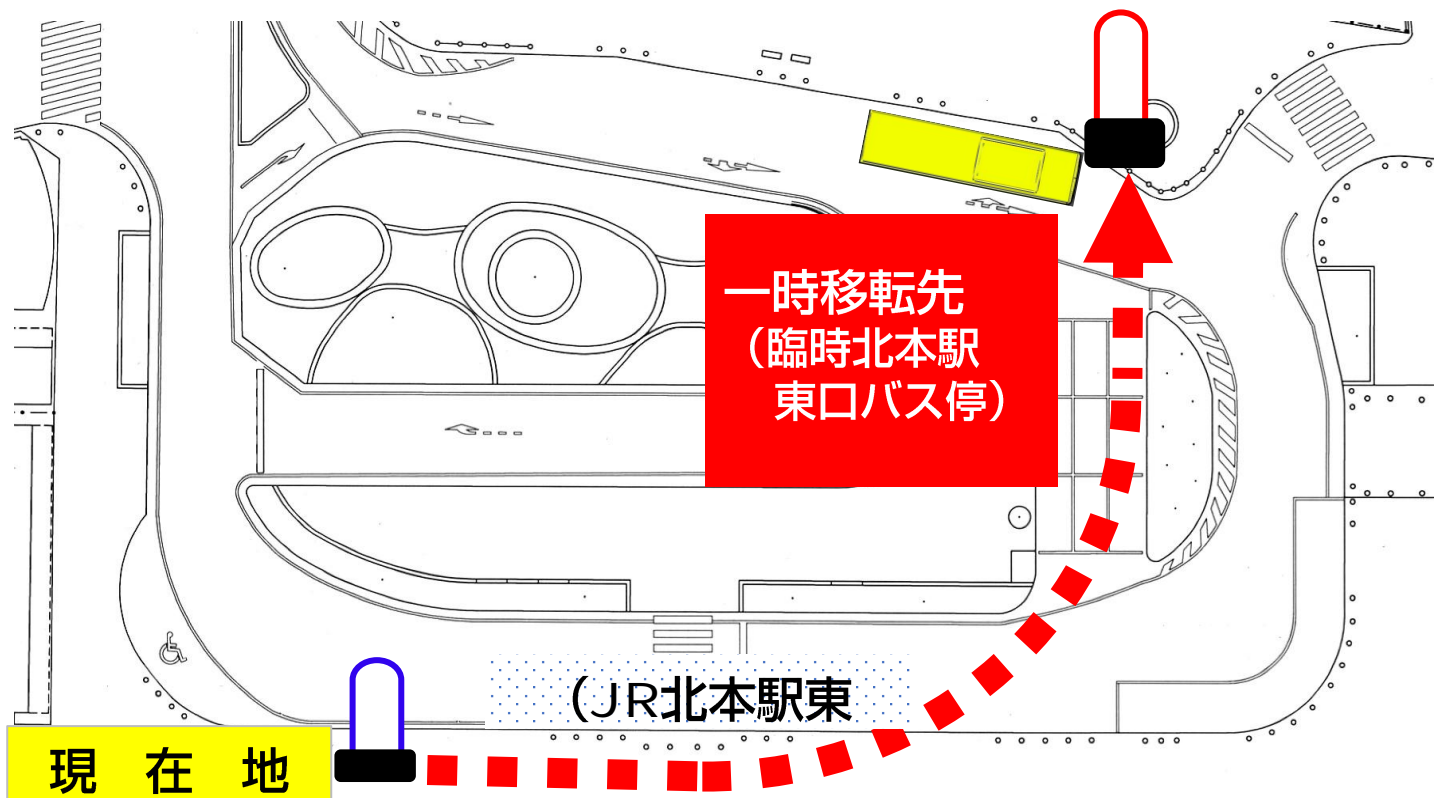

2026年 2027年
6月 1日から 3月 12日まで
(月曜日) (金曜日) (予定)

工事に伴う北本駅東口バス乗り場一時移転のお知らせ

毎度ご乗車ありがとうございます。北本駅東口バス乗り場は約半年程、6月1日より2027年3月迄、大屋根設置工事のため図の赤枠で示した、仮の乗り場に一時移転いたします。

なおバスは、図面の  辺りに停まります。

ご不便おかけいたしますが間違えのない様ご利用ください。

なお、ワコーレロイヤルガーデン北本送迎バス乗り場も同時に2027年3月迄一時移転いたします。

(当社バスは、ワコーレロイヤルガーデン北本送迎バスの前に停車です)